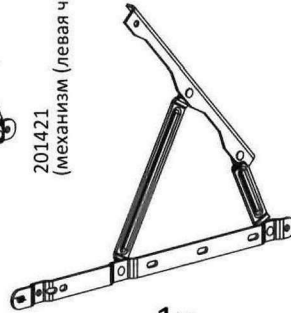

4x

4x

2x

738576 (пружина газовая 385/300N)

4x

4x

000005 (шайба 8)

4x

002067 (винт меб. с в/ш 8x40)

6x

002065 (винт меб. 8x 20 с в/ш)

находятся в комплекте фурнитуры на сборку кровати

1x

201421 (механизм (левая часть))

1x

201422 (механизм (правая часть))

10

13

5.5

3

2x

4

2x