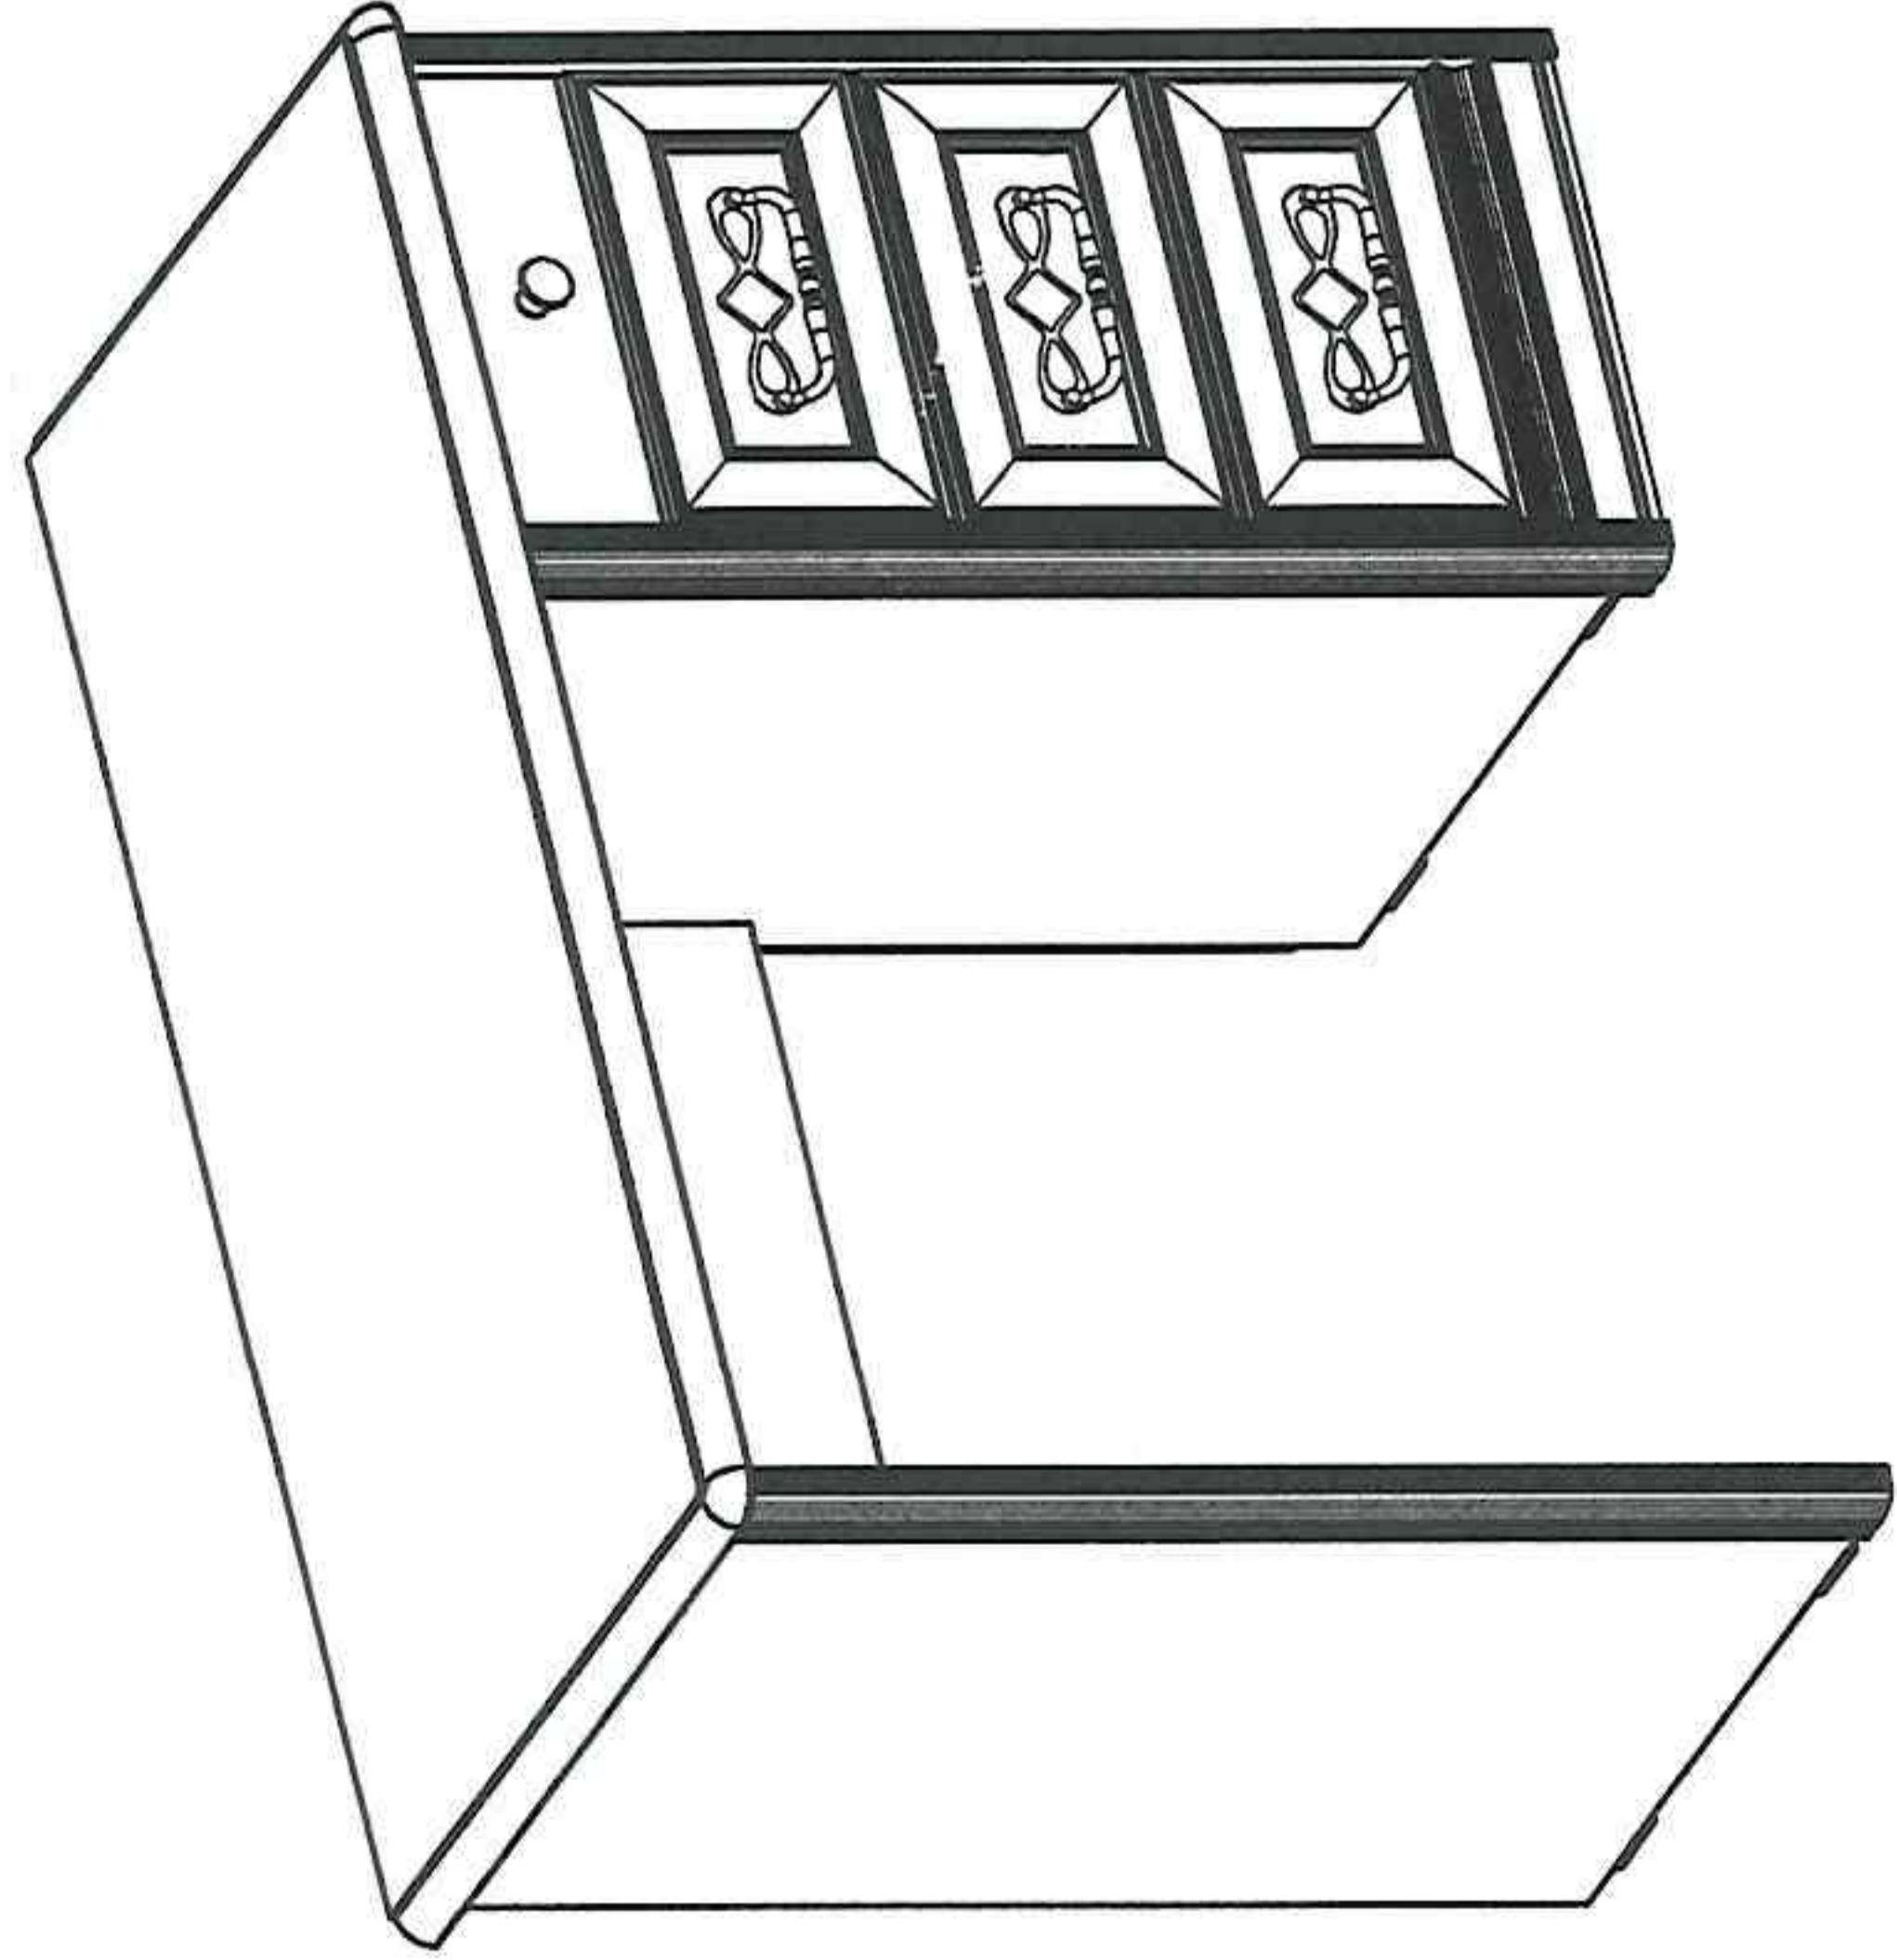

Стол туалетный ED7

евро-винт 5x38
ш51
8шт 18шт

гвоздь 1.6x25 32шт
шкант 8x35
ш50
шкант 8x30
28шт

ручка-скоба с накладкой 06312.096 3шт
ручка-кнопка 330.29
винт 4x18 1шт
ш3
винт 4x22 6шт
ш1

саморез US4x30 6шт
шуруп 4x25 2шт
винт 6.3x9.5 UB3x10 18шт
ш3
ш1

саморез 681 18шт
ш3
ш1

стяжка эксцентриковая 64 8шт
ш3
ш1

подпятник войлочный 4шт.
амортизатор 8шт
наконечник H5 6шт

Фирма оставляет за собой право вносить изменения, не влияющие на качество изделия

Сборку производите на твердой гладкой поверхности