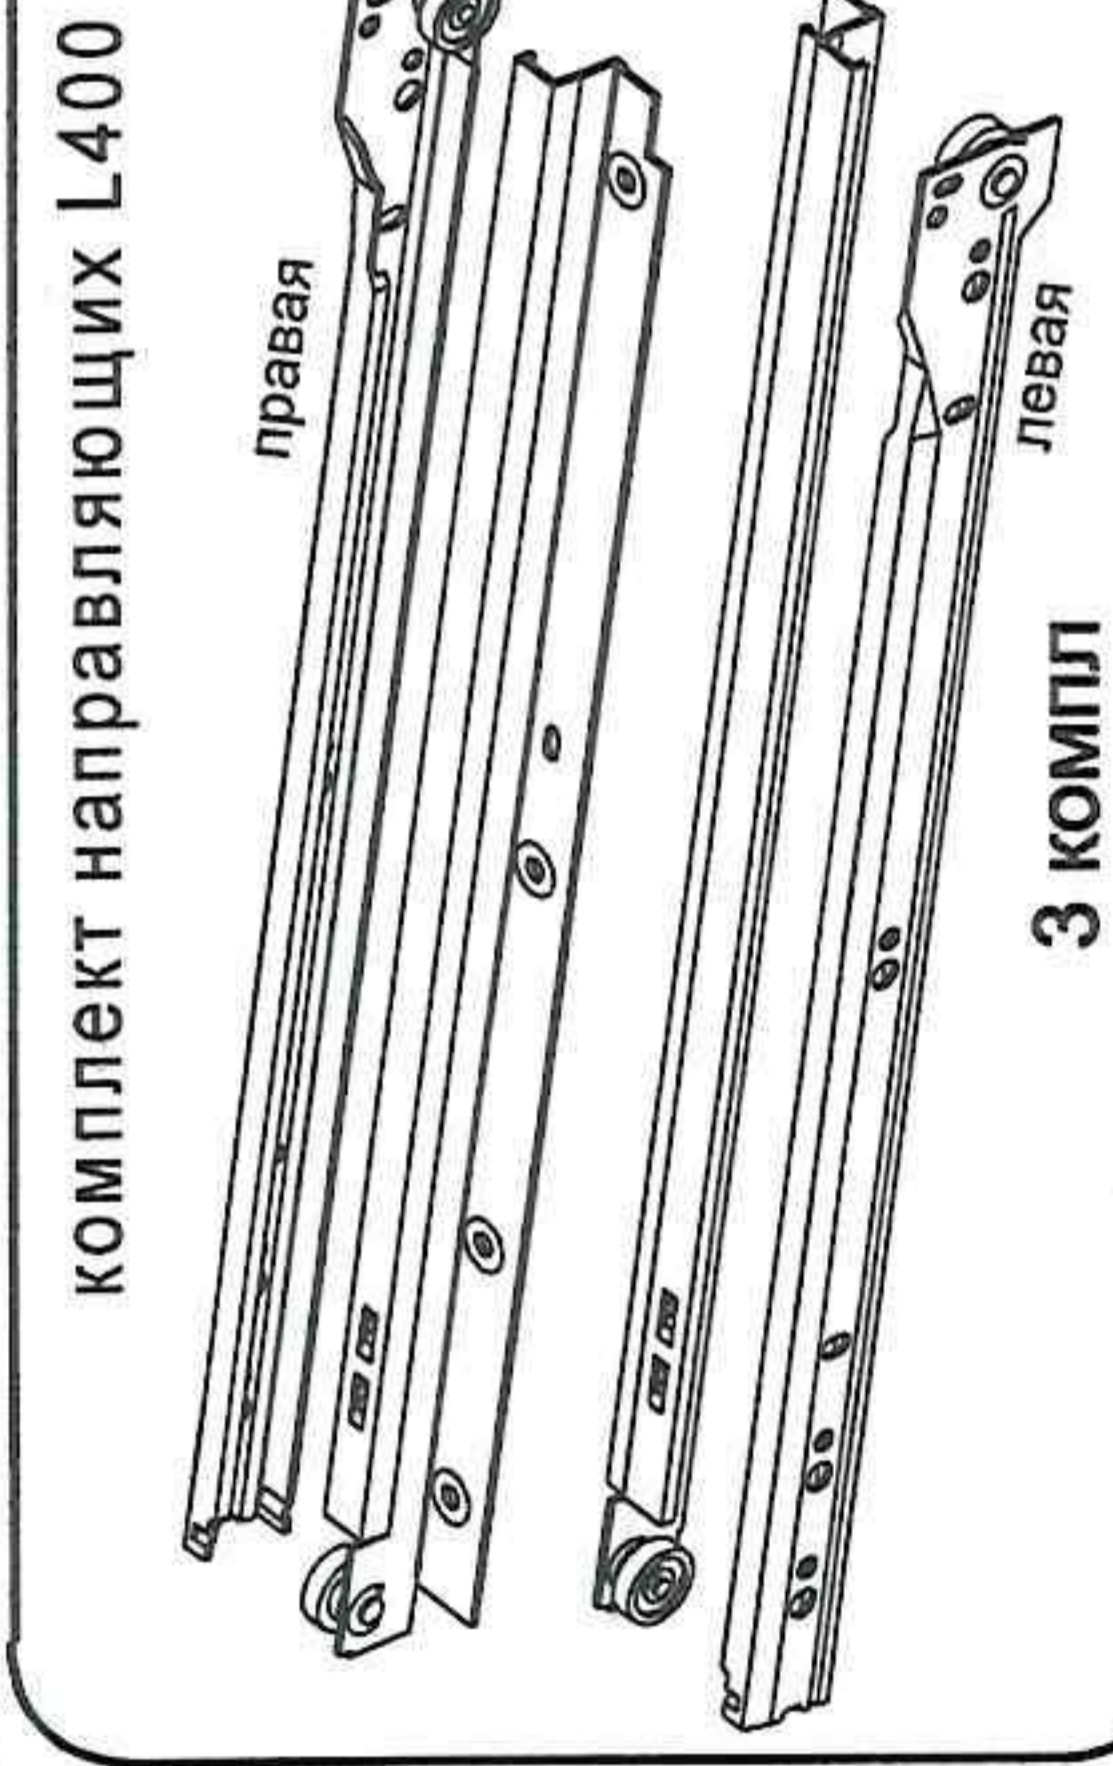

Стол туалетный ED7

евро-винт 5x38
ш51
8шт 18шт

гвоздь 1.6x25 32шт
шкант 8x35
ш50
шкант 8x30
28шт

ручка-скоба с накладкой 06312.096 3шт
ручка-кнопка 330.29
винт 4x18 1шт
ш3
винт 4x22 6шт
ш1

саморез US4x30 6шт
шуруп 4x25 2шт
винт 6.3x9.5 UB3x10 18шт
ш3
ш1

саморез 681 18шт
ш3
ш1

стяжка эксцентриковая 64 8шт
ш3
ш1

подпятник войлочный 4шт.
амортизатор 8шт
наконечник H5 6шт

Фирма оставляет за собой право вносить изменения, не влияющие на качество изделия

Сборку производите на твердой гладкой поверхности