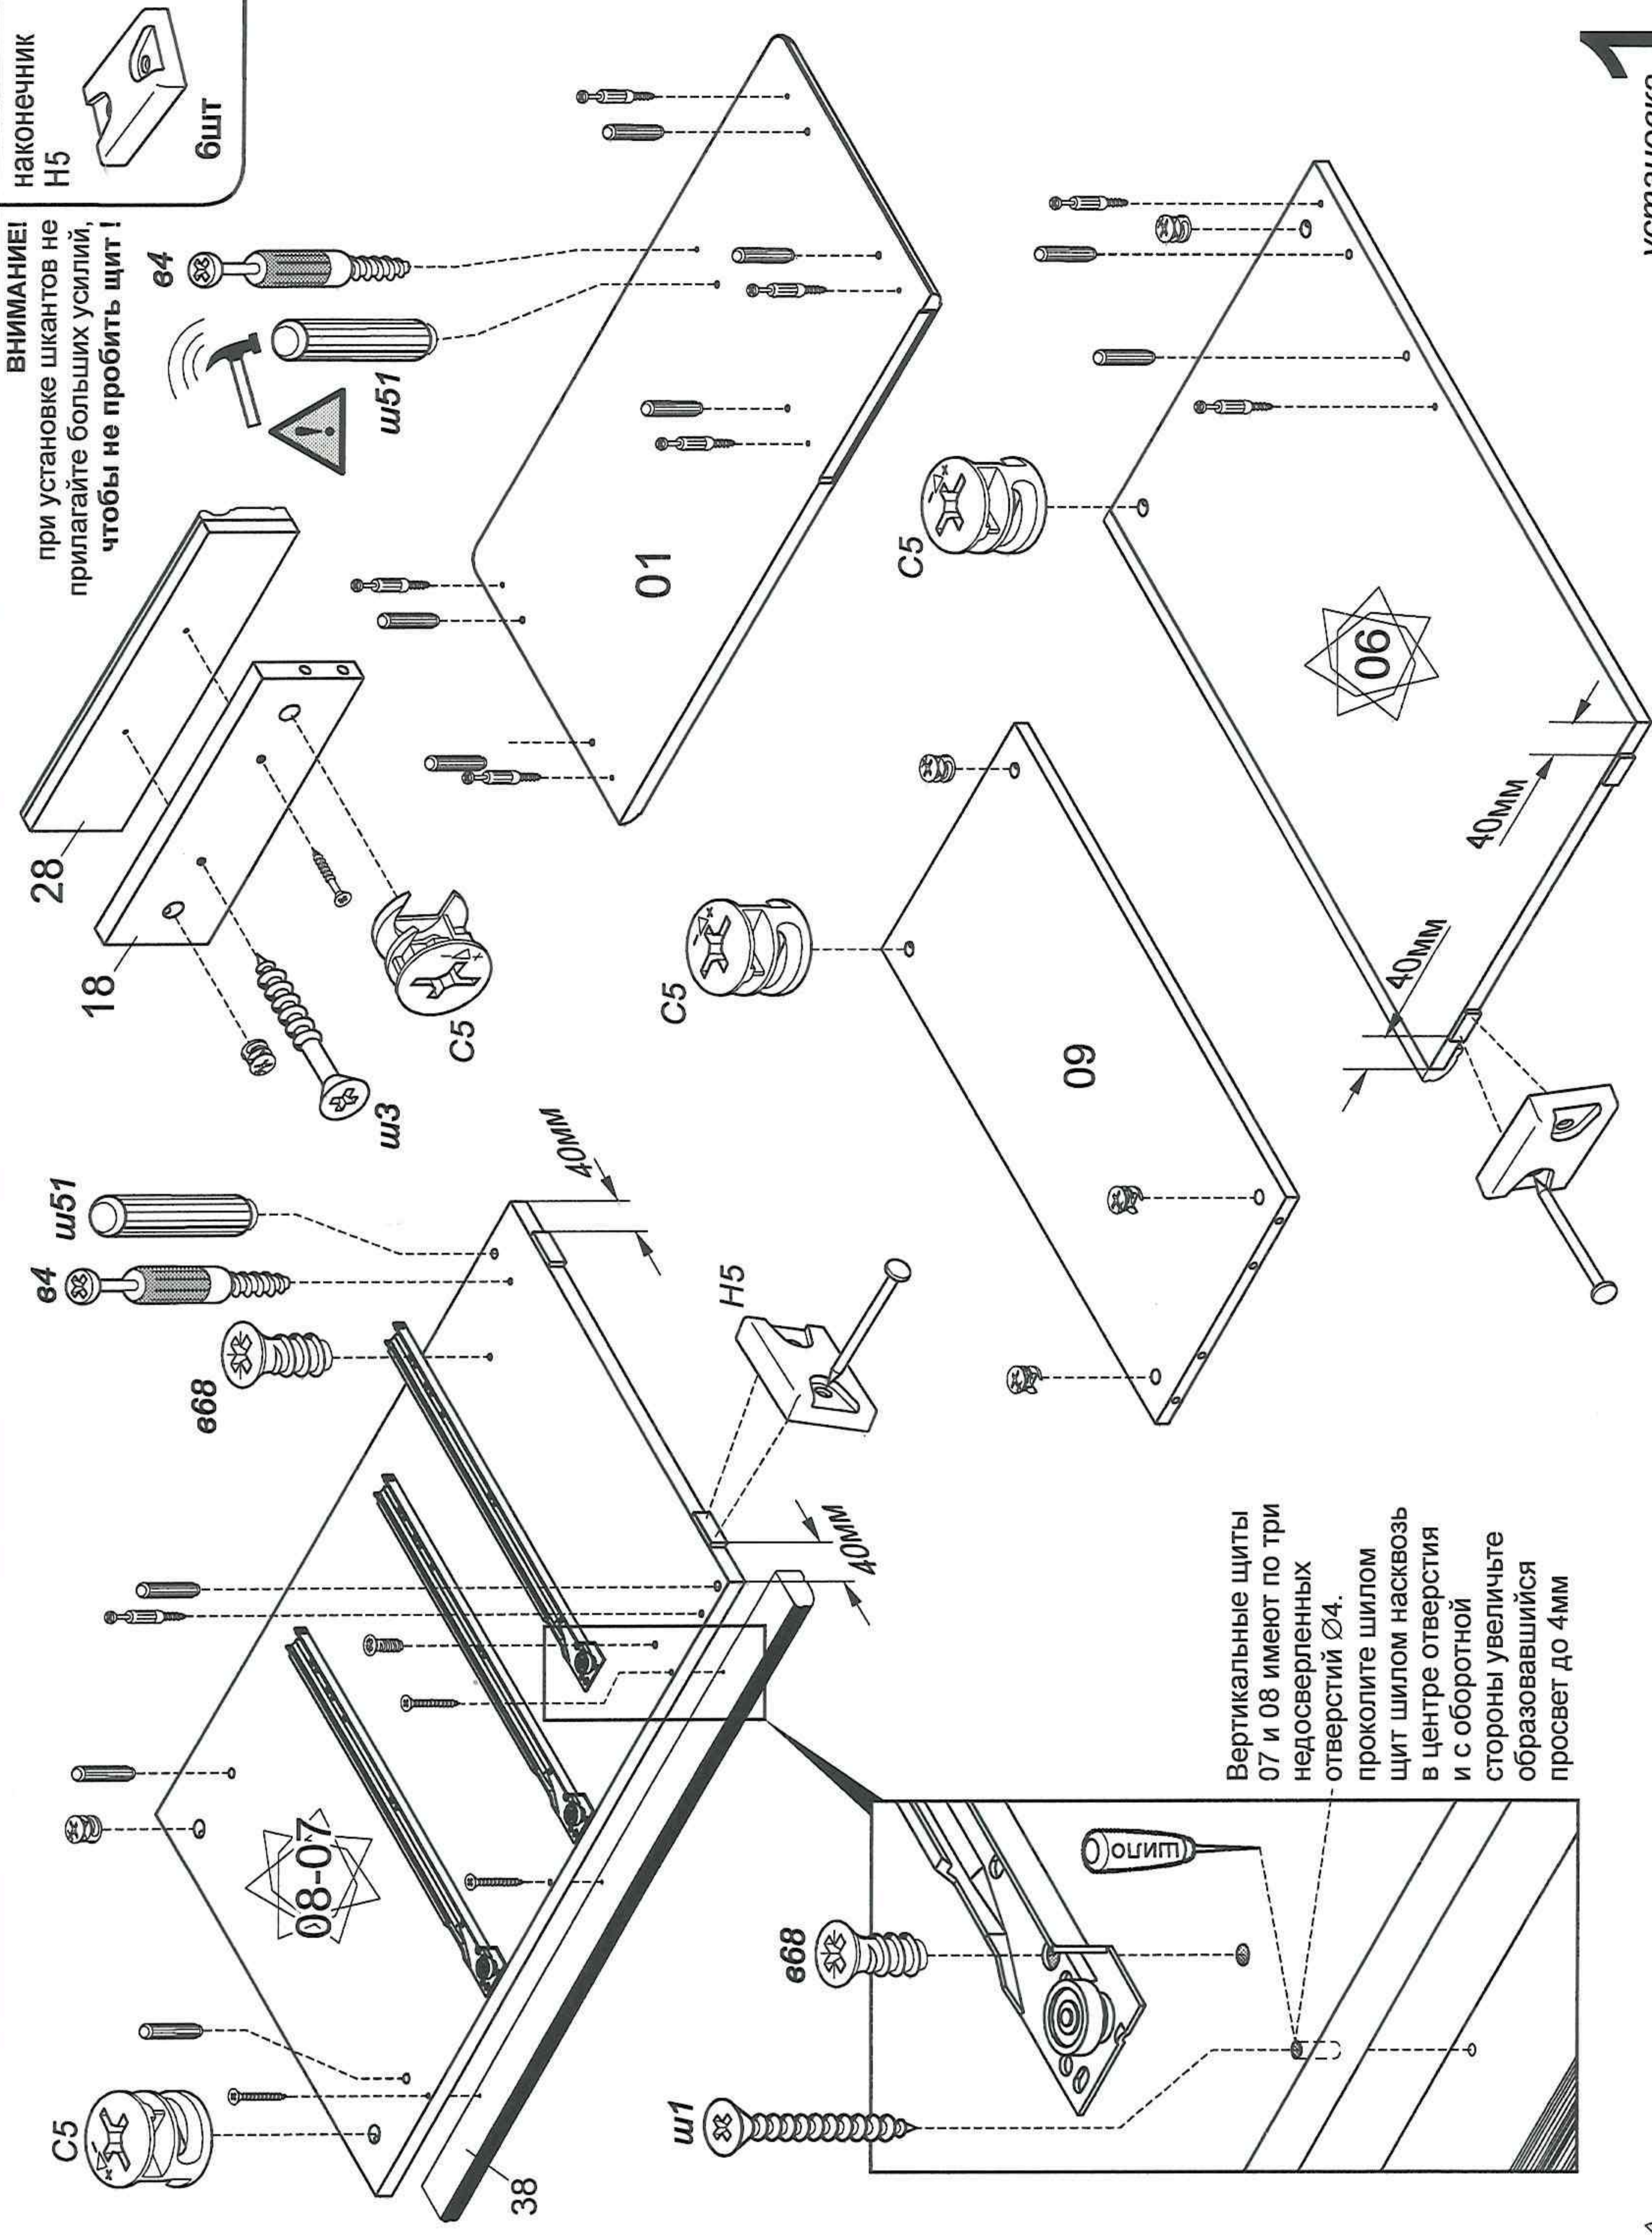

Стол туалетный ED7

евро-винт 5x38
ш51
8шт 18шт

гвоздь 1.6x25 32шт
шкант 8x35
ш50
шкант 8x30
28шт

ручка-скоба с накладкой 06312.096 3шт
ручка-кнопка 330.29
винт 4x18 1шт
ш3
винт 4x22 6шт
ш1

саморез US4x30 6шт
шуруп 4x25 2шт
винт 6.3x9.5 UB3x10 18шт
ш3
ш1

саморез 681 18шт
ш3
ш1

стяжка эксцентриковая 64 8шт
ш3
ш1

подпятник войлочный 4шт.
амортизатор 8шт
наконечник H5 6шт

Фирма оставляет за собой право вносить изменения, не влияющие на качество изделия

Сборку производите на твердой гладкой поверхности

установка фурнитуры на детали