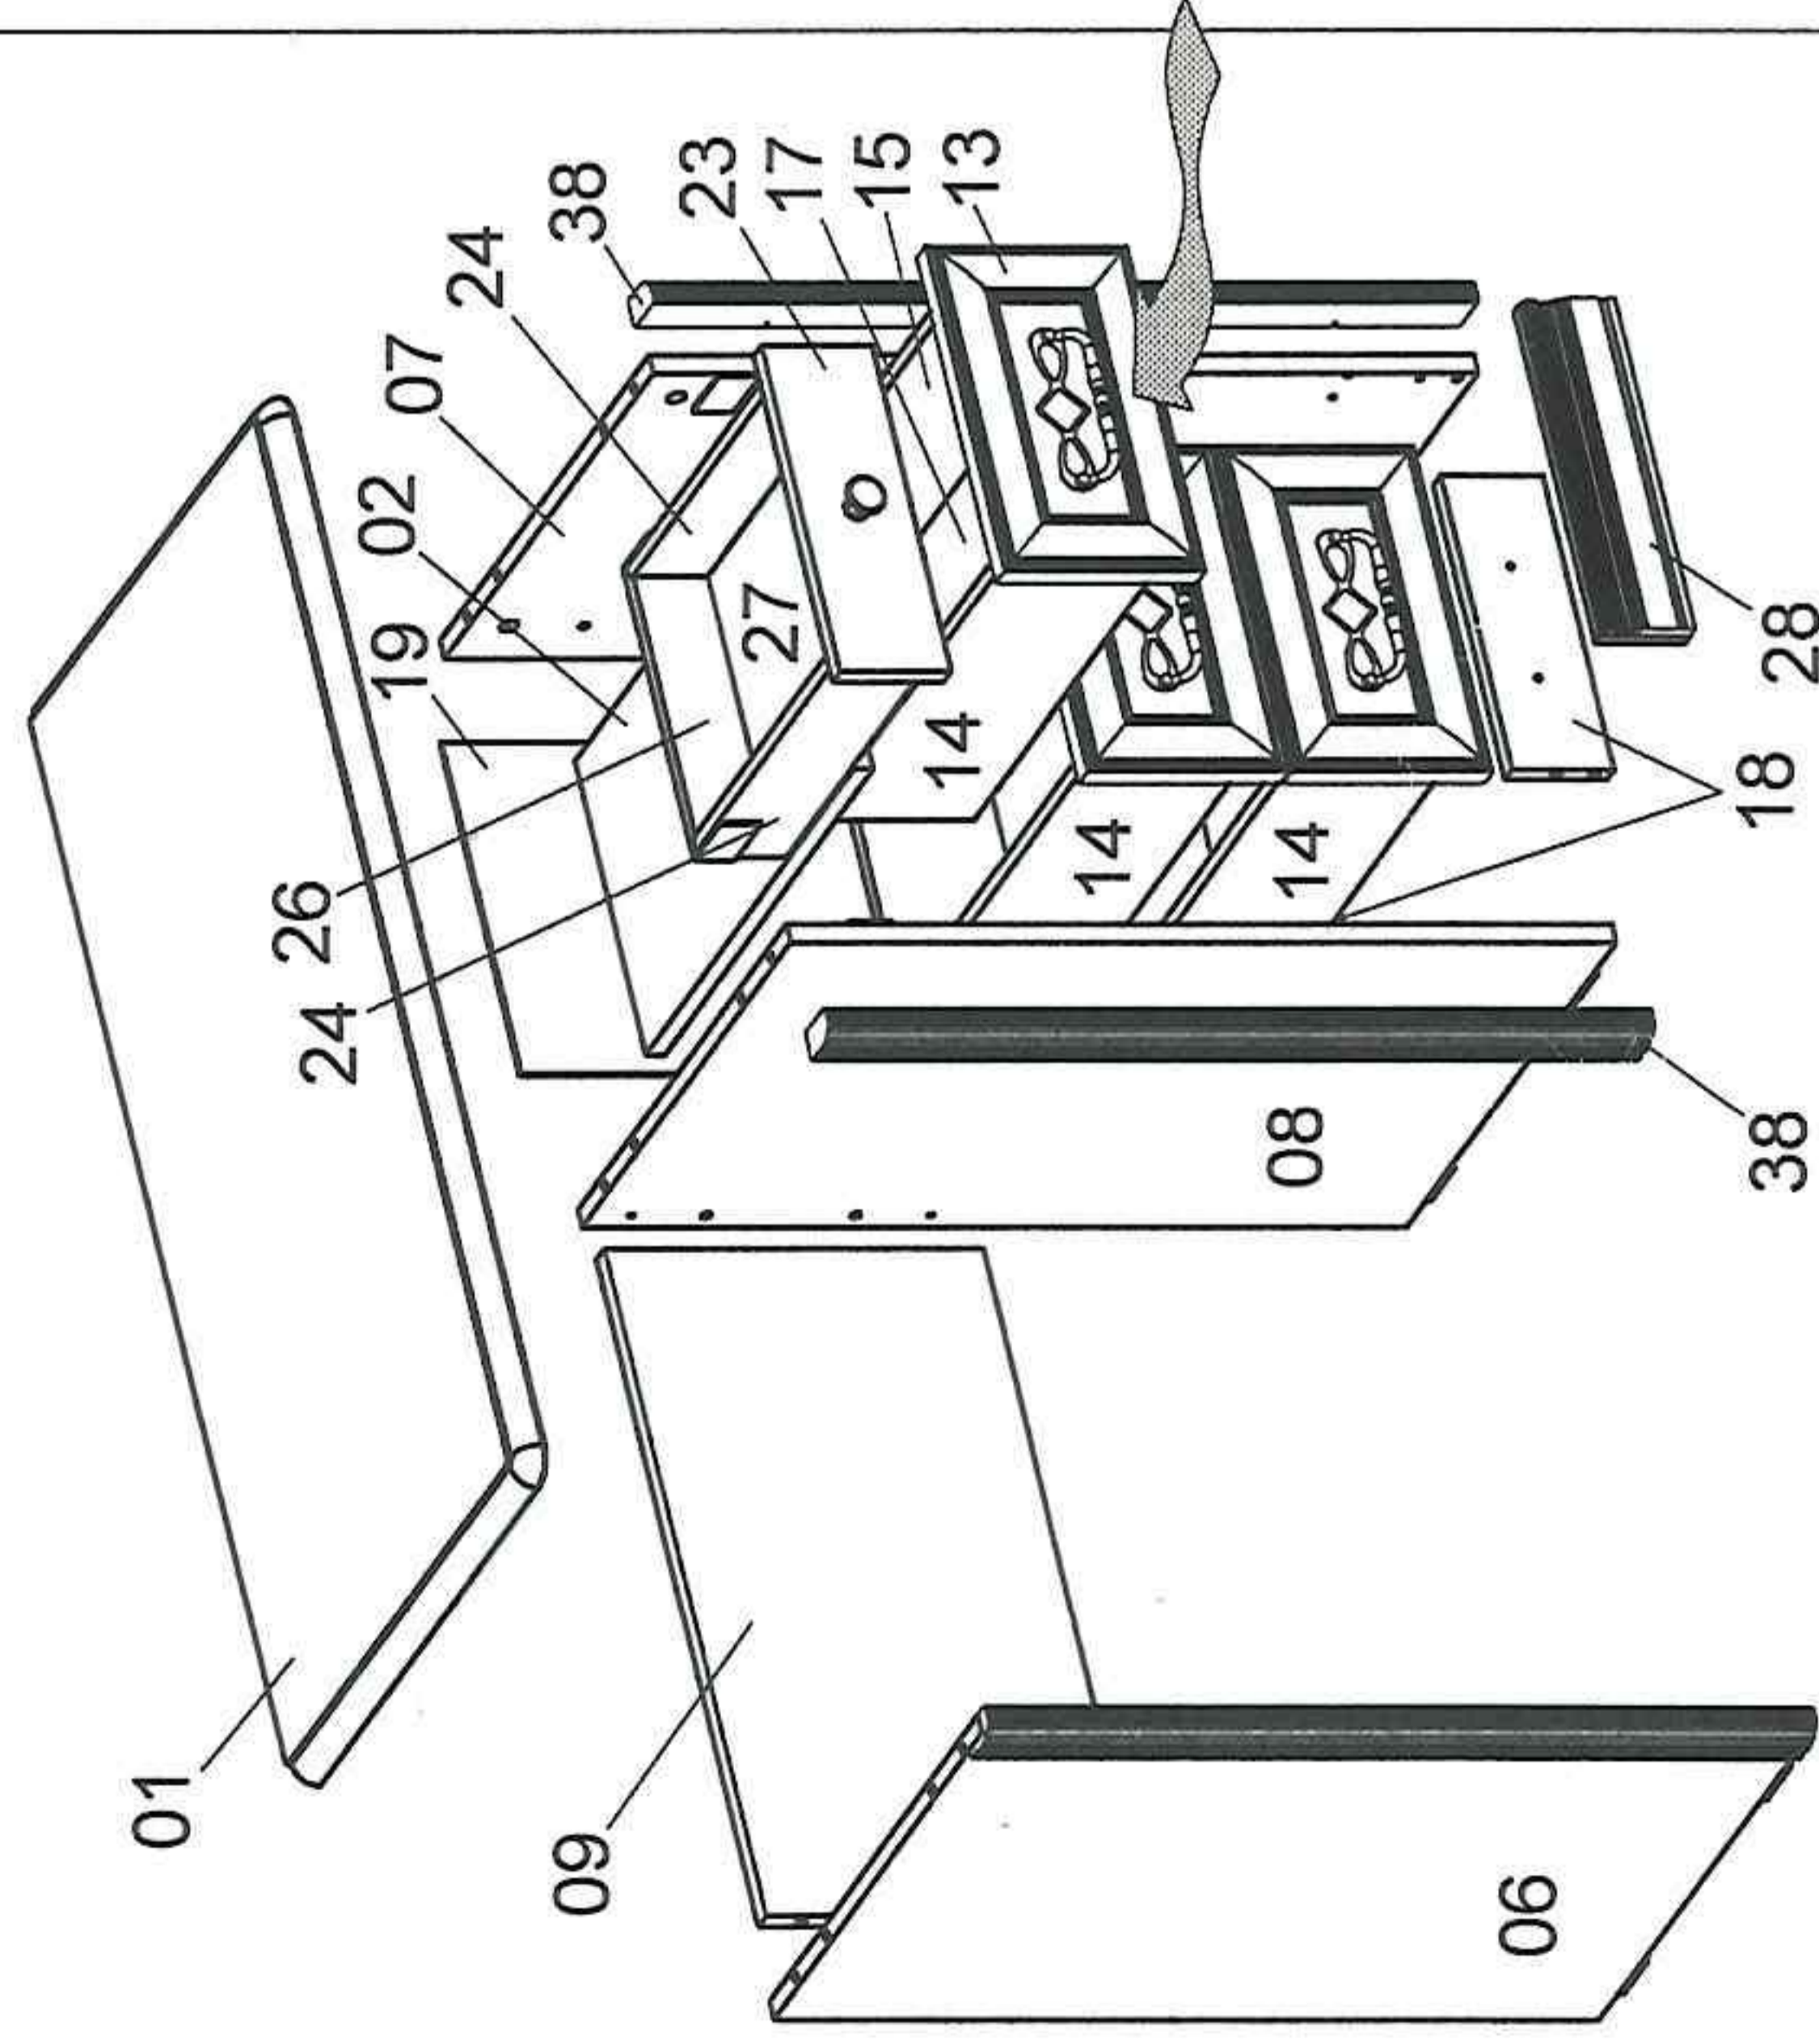

Стол туалетный ED7

евро-винт 5x38
ш51
8шт 18шт

гвоздь 1.6x25 32шт
шкант 8x35
ш50
шкант 8x30
28шт

ручка-скоба с накладкой 06312.096 3шт
ручка-кнопка 330.29
винт 4x18 1шт
ш3
винт 4x22 6шт
ш1

саморез US4x30 6шт
шуруп 4x25 2шт
винт 6.3x9.5 UB3x10 18шт
ш3
ш1

саморез 681 18шт
ш3
ш1

стяжка эксцентриковая 64 8шт
ш3
ш1

подпятник войлочный 4шт.
амортизатор 8шт
наконечник H5 6шт

Фирма оставляет за собой право вносить изменения, не влияющие на качество изделия

Сборку производите на твердой гладкой поверхности

установка фурнитуры на детали