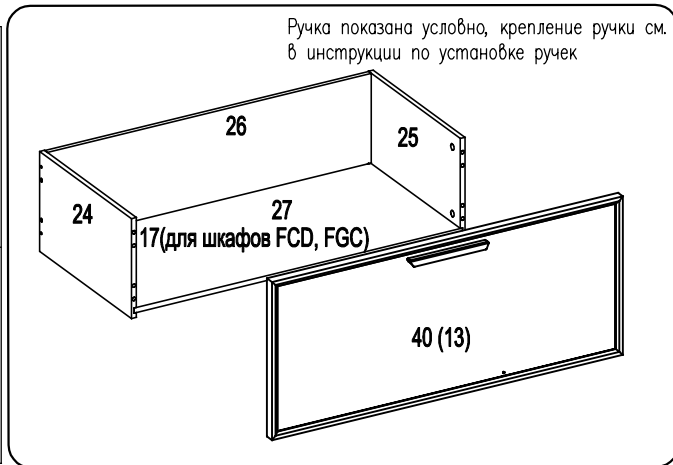

Шкант Ø8x30 ш50 8 шт.	Дюбель для стяжки эксцентр. в4 4 шт.	Стяжка эксцентрик 15/12D C6 4 шт.	Заглушка самокл. Ø20 Z2 4 шт.	Винт 6,3 x 13 в5 4 шт.	Фиксатор правый Quadro 1 шт.	Фиксатор левый Quadro 1 шт.
Саморез 3,5x16 ш6 4 шт.	Винт US4x13KB ш5 4 шт.	Уголок крепежный 2 шт.	Евровинт 5x38 4 шт.	Комплект направляющих частичного выдвигания Quadro 25 SFD/L350(L550) левая правая 1 компл.		