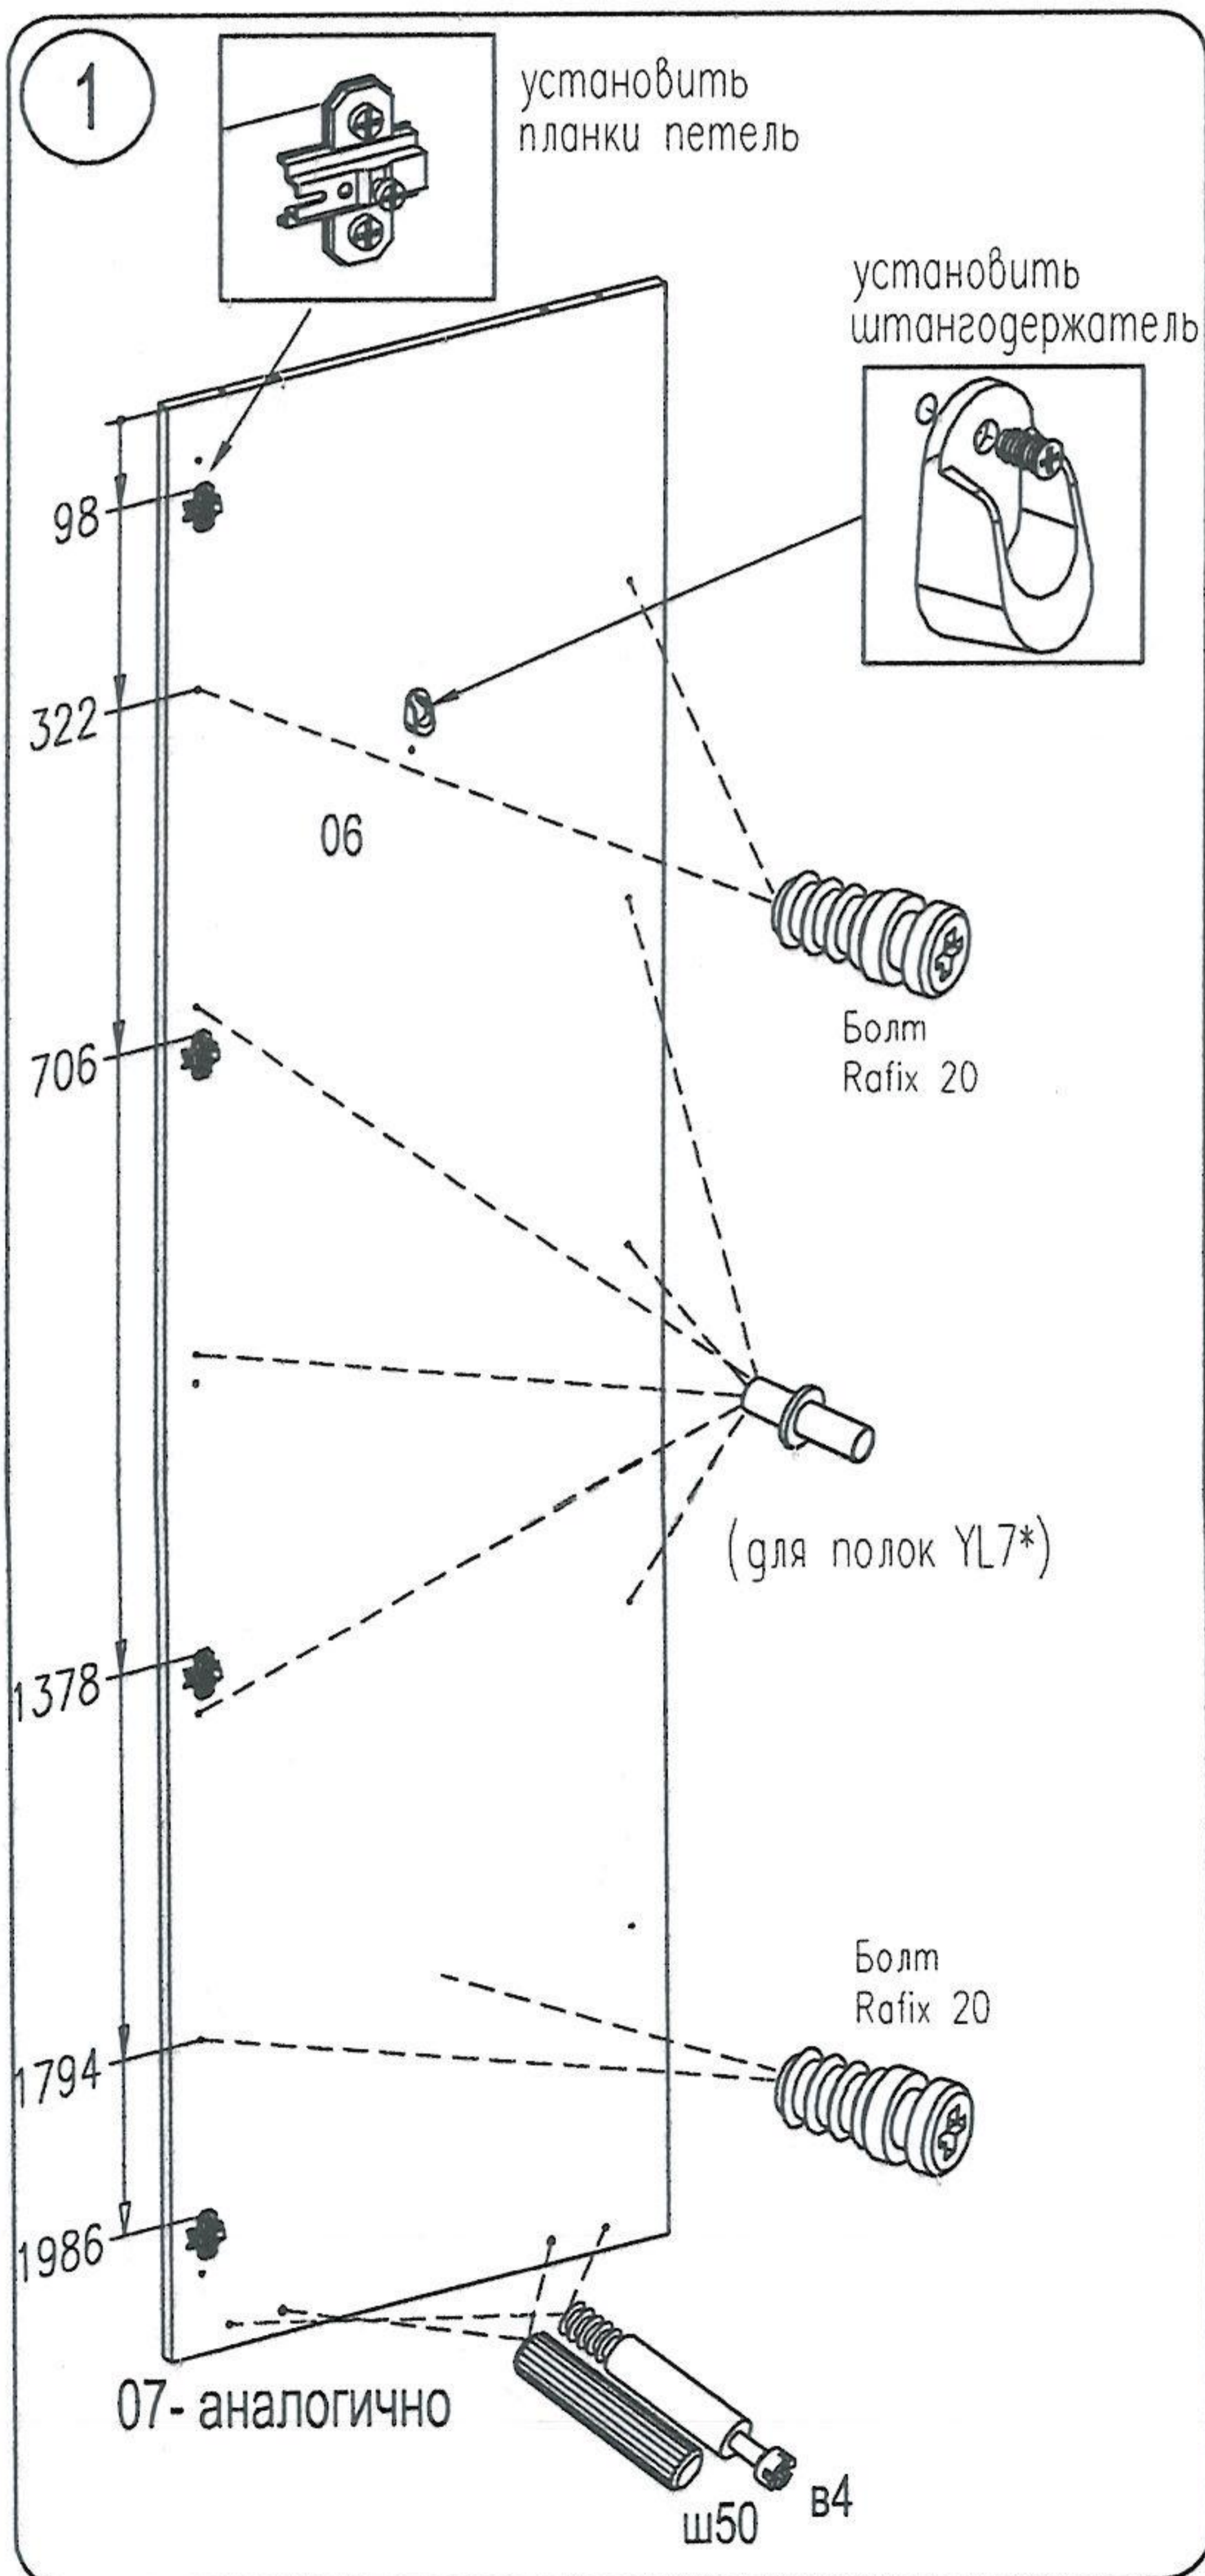

Шкаф FMB

Фирма оставляет за собой право вносить изменения, не влияющие на качество изделия

Сборку производите на твердой и ровной поверхности!

* - приобретается по выбору покупателя

Шкант Ø8x30 ш50 8шт.	Гвоздь 1,6x25 50шт.	Заглушка для стяжки эксцентр. 4шт.	Дюбель для стяжки эксцентр. в4 4шт.	Стяжка эксцентр. C5 4шт.	Стяжка Rafix Tab 20 8шт.	Болт Rafix 20 8шт.
Саморез US 4,0x16 KB ш4 8шт.	Саморез US4,0x25 KB 2шт.	Стяжка MVTON 2950 3шт.	Петля накладная Планка петли 4шт.	Винт 2шт.		
Стяжка CM-2 4шт.	Штангодержатель с винтом Ø270, серый 2шт.	Наконечник H-5 4шт.	Ручка-скоба 1шт. Штанга круглая L400 серая 1шт.	Амортизатор под стекло 2шт.		