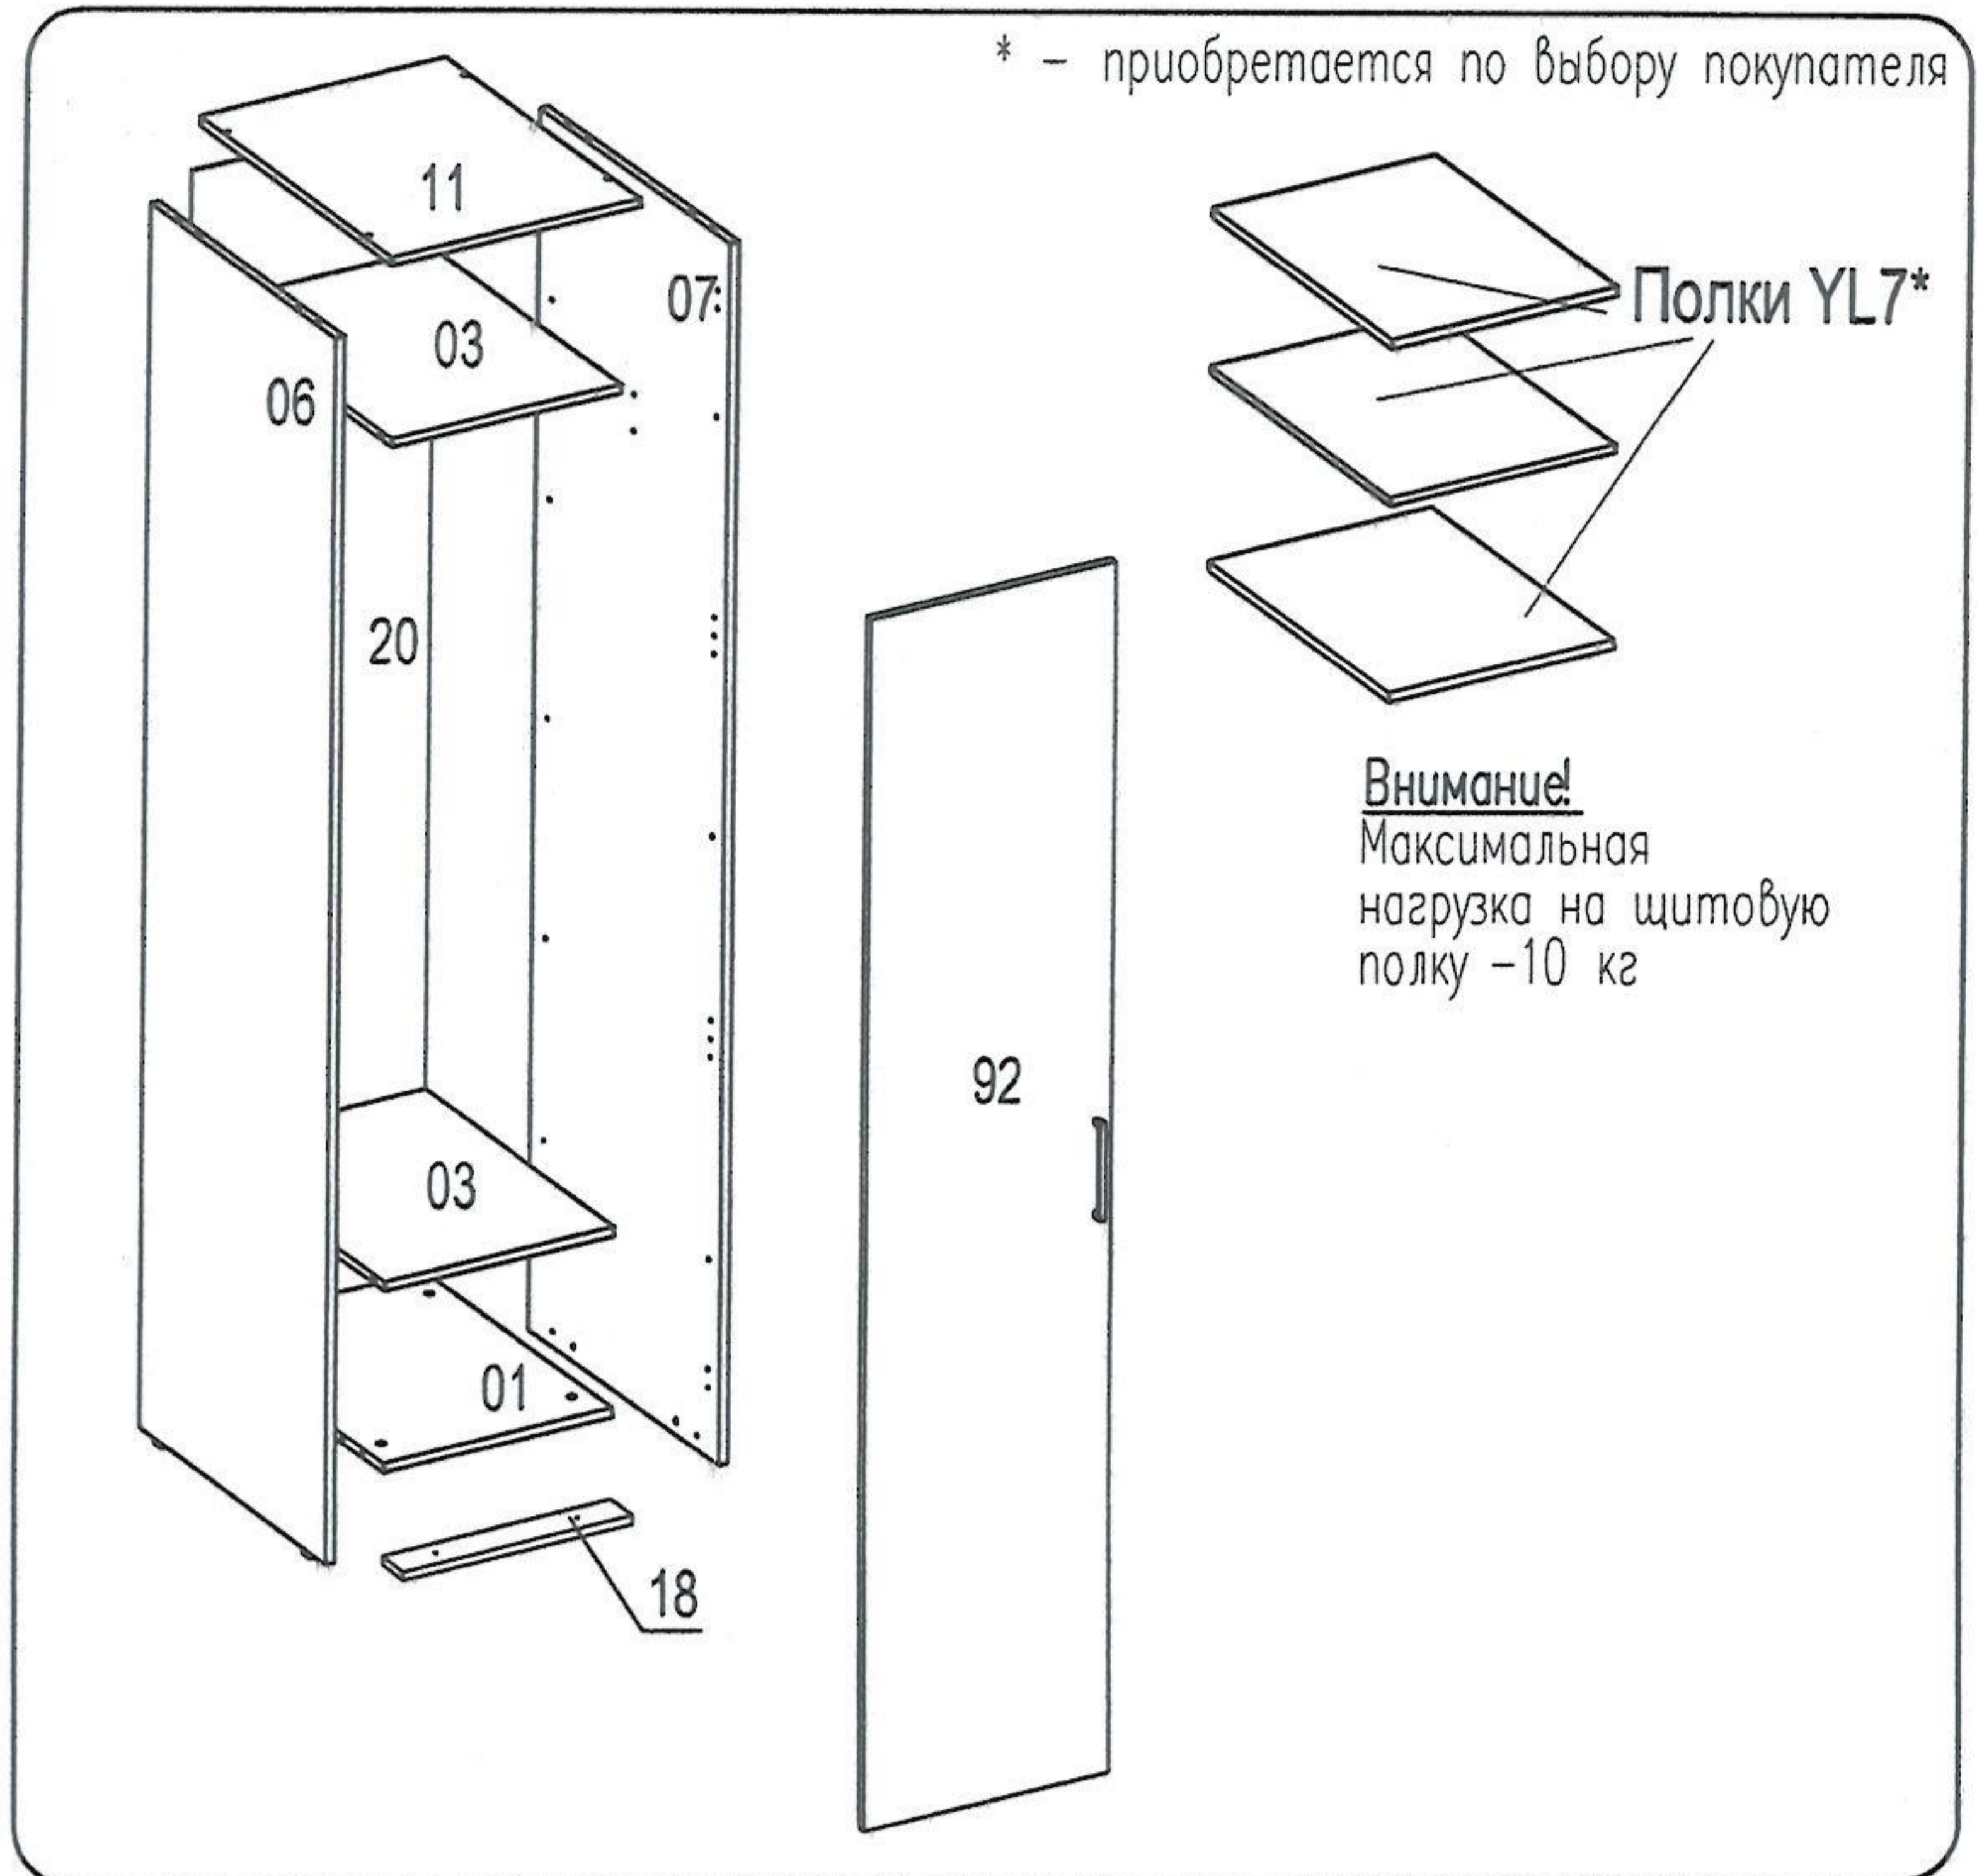

Шкаф FMB

Фирма оставляет за собой право вносить изменения, не влияющие на качество изделия

Сборку производите на твердой и ровной поверхности!

* - приобретается по выбору покупателя

Шкант Ø8x30 ш50 8шт.	Гвоздь 1,6x25 50шт.	Заглушка для стяжки эксцентр. 4шт.	Дюбель для стяжки эксцентр. в4 4шт.	Стяжка эксцентр. C5 4шт.	Стяжка Rafix Tab 20 8шт.	Болт Rafix 20 8шт.
Саморез US 4,0x16 KB ш4 8шт.	Саморез US4,0x25 KB 2шт.	Стяжка MVTON 2950 3шт.	Петля накладная Планка петли 4шт.	Винт 2шт.		
Стяжка CM-2 4шт.	Штангодержатель с винтом Ø270, серый 2шт.	Наконечник H-5 4шт.	Ручка-скоба 1шт. Штанга круглая L400 серая 1шт.	Амортизатор под стекло 2шт.		

Внимание!
При сборке изделия не прилагайте больших усилий, чтобы не пробить щит шкантом.