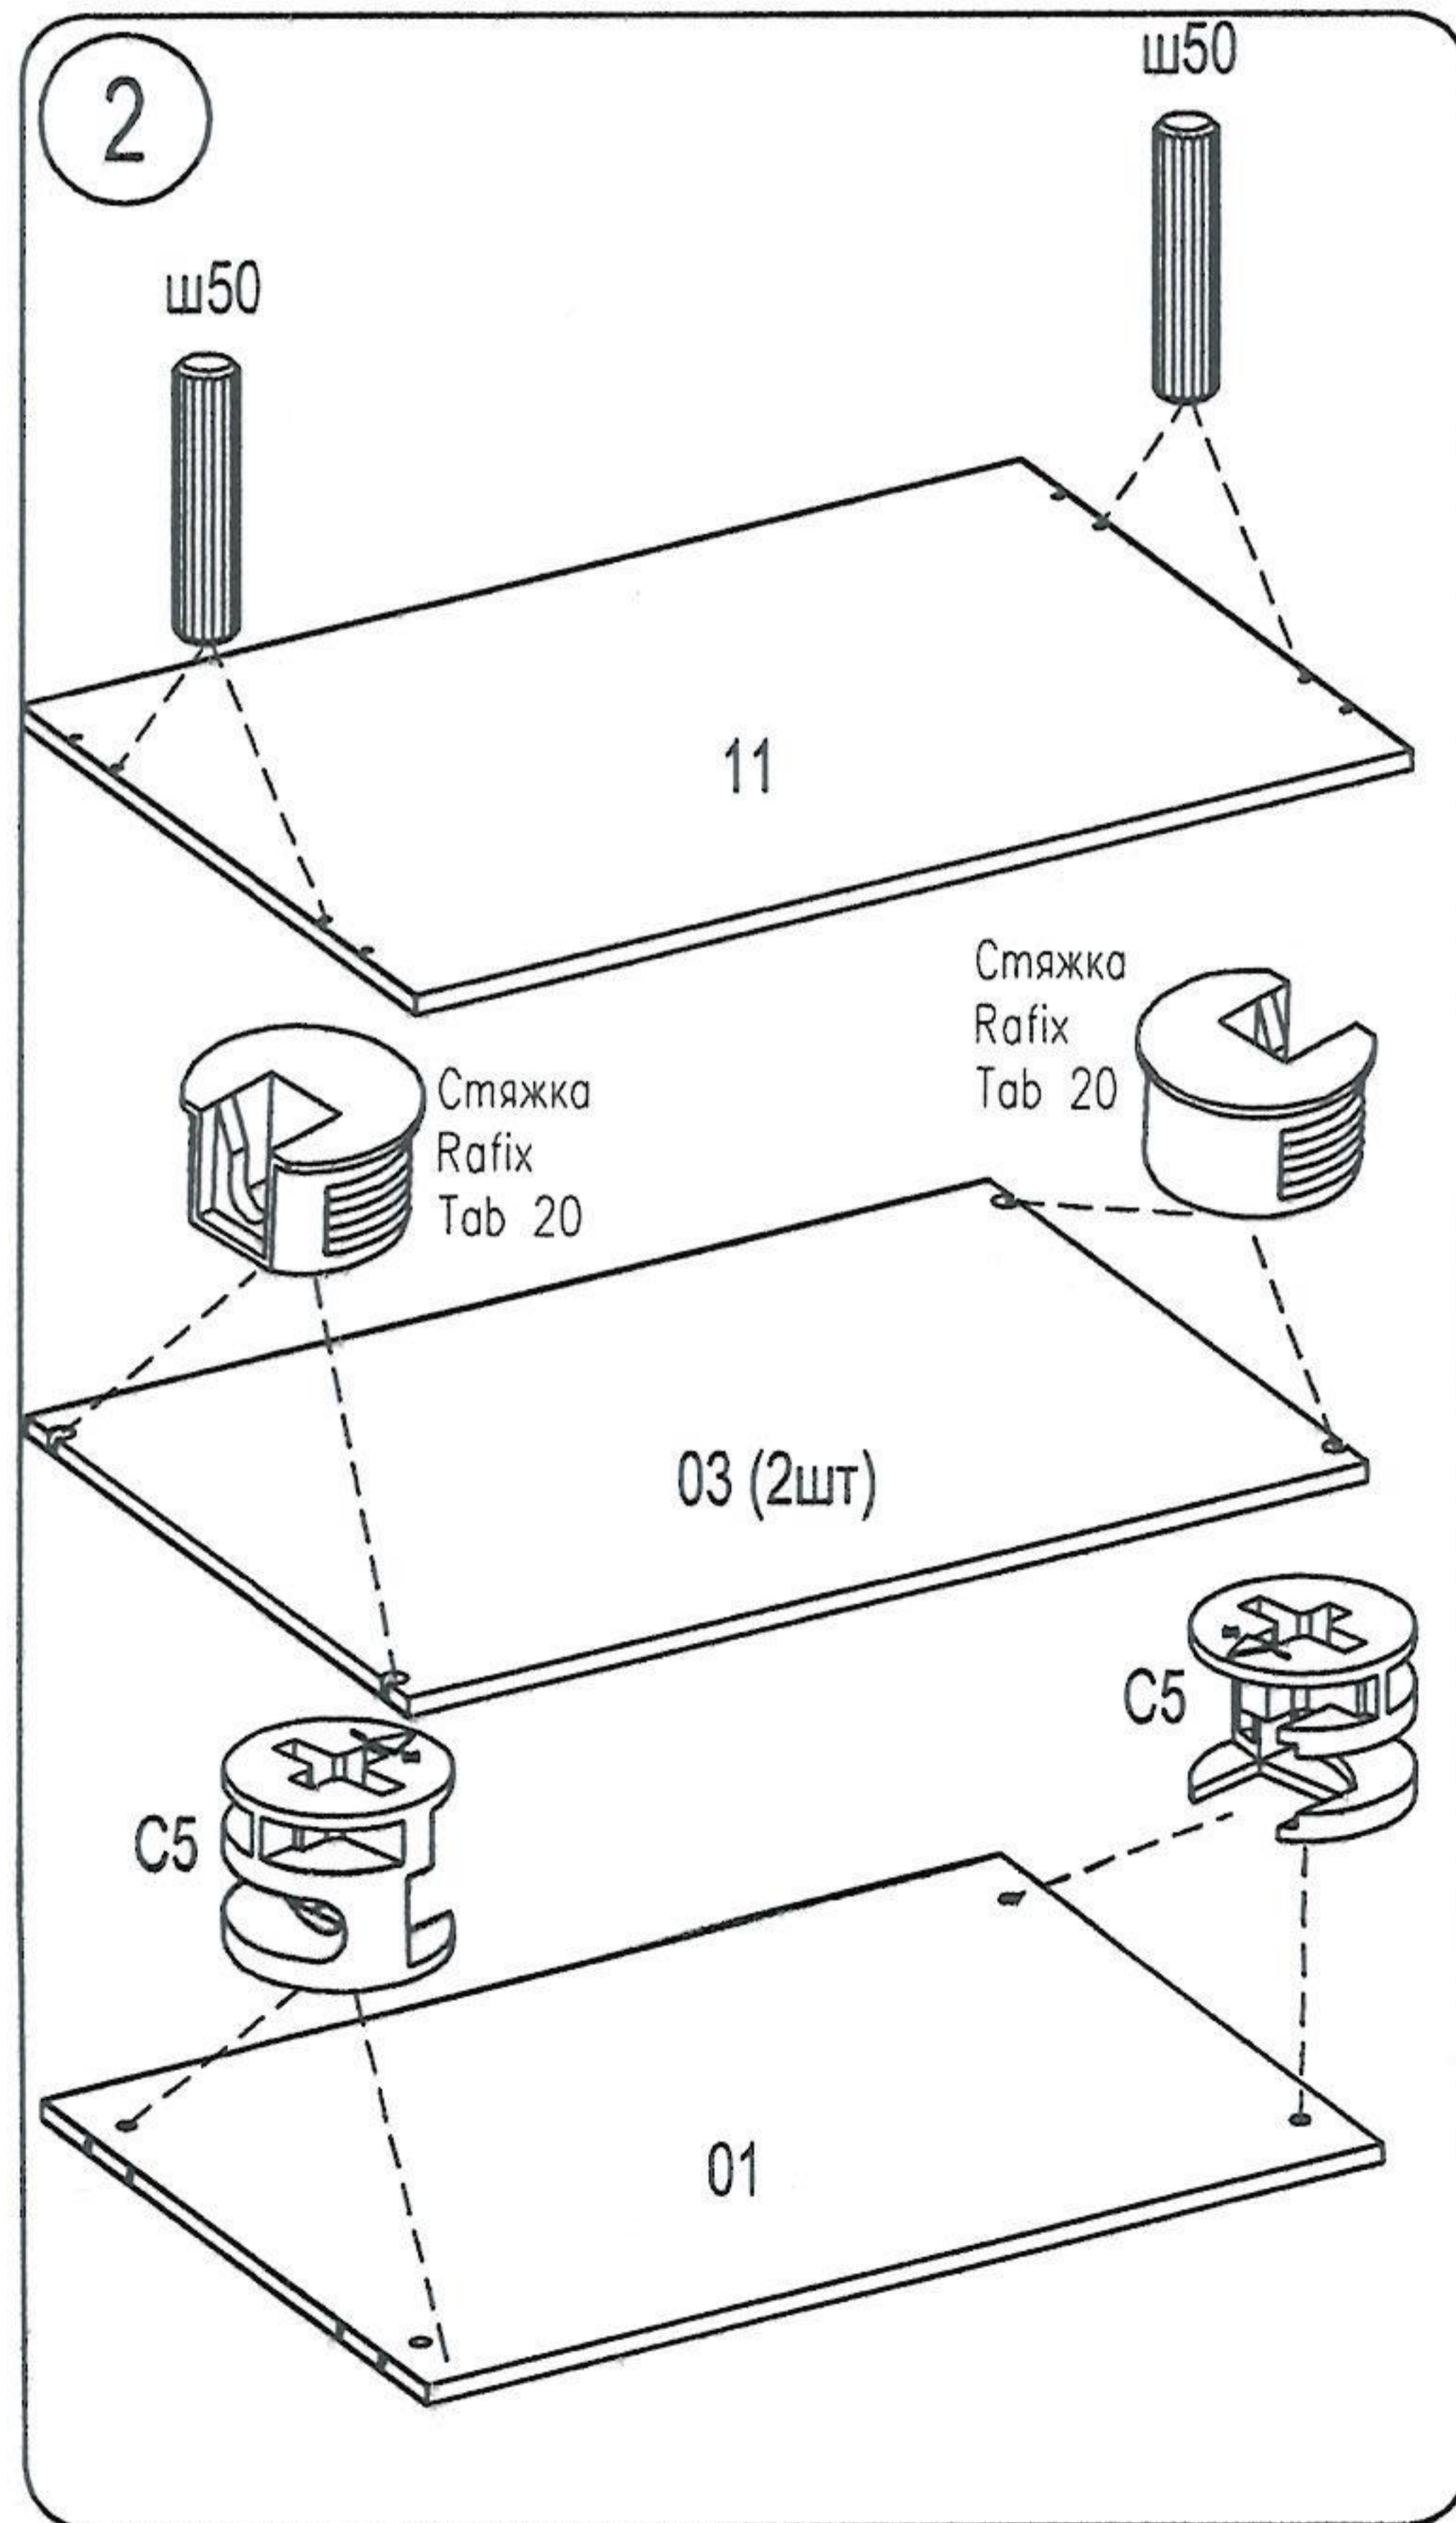

Шкаф FMB

Фирма оставляет за собой право вносить изменения, не влияющие на качество изделия

Сборку производите на твердой и ровной поверхности!

* - приобретается по выбору покупателя

Шкант Ø8x30 ш50 8шт.	Гвоздь 1,6x25 50шт.	Заглушка для стяжки эксцентр. 4шт.	Дюбель для стяжки эксцентр. в4 4шт.	Стяжка эксцентр. C5 4шт.	Стяжка Rafix Tab 20 8шт.	Болт Rafix 20 8шт.
Саморез US 4,0x16 KB ш4 8шт.	Саморез US4,0x25 KB 2шт.	Стяжка MVTON 2950 3шт.	Петля накладная Планка петли 4шт.	Винт 2шт.		
Стяжка CM-2 4шт.	Штангодержатель с винтом Ø270, серый 2шт.	Наконечник H-5 4шт.	Ручка-скоба 1шт. Штанга круглая L400 серая 1шт.	Амортизатор под стекло 2шт.		

Внимание!
При сборке изделия не прилагайте больших усилий, чтобы не пробить щит шкантом.