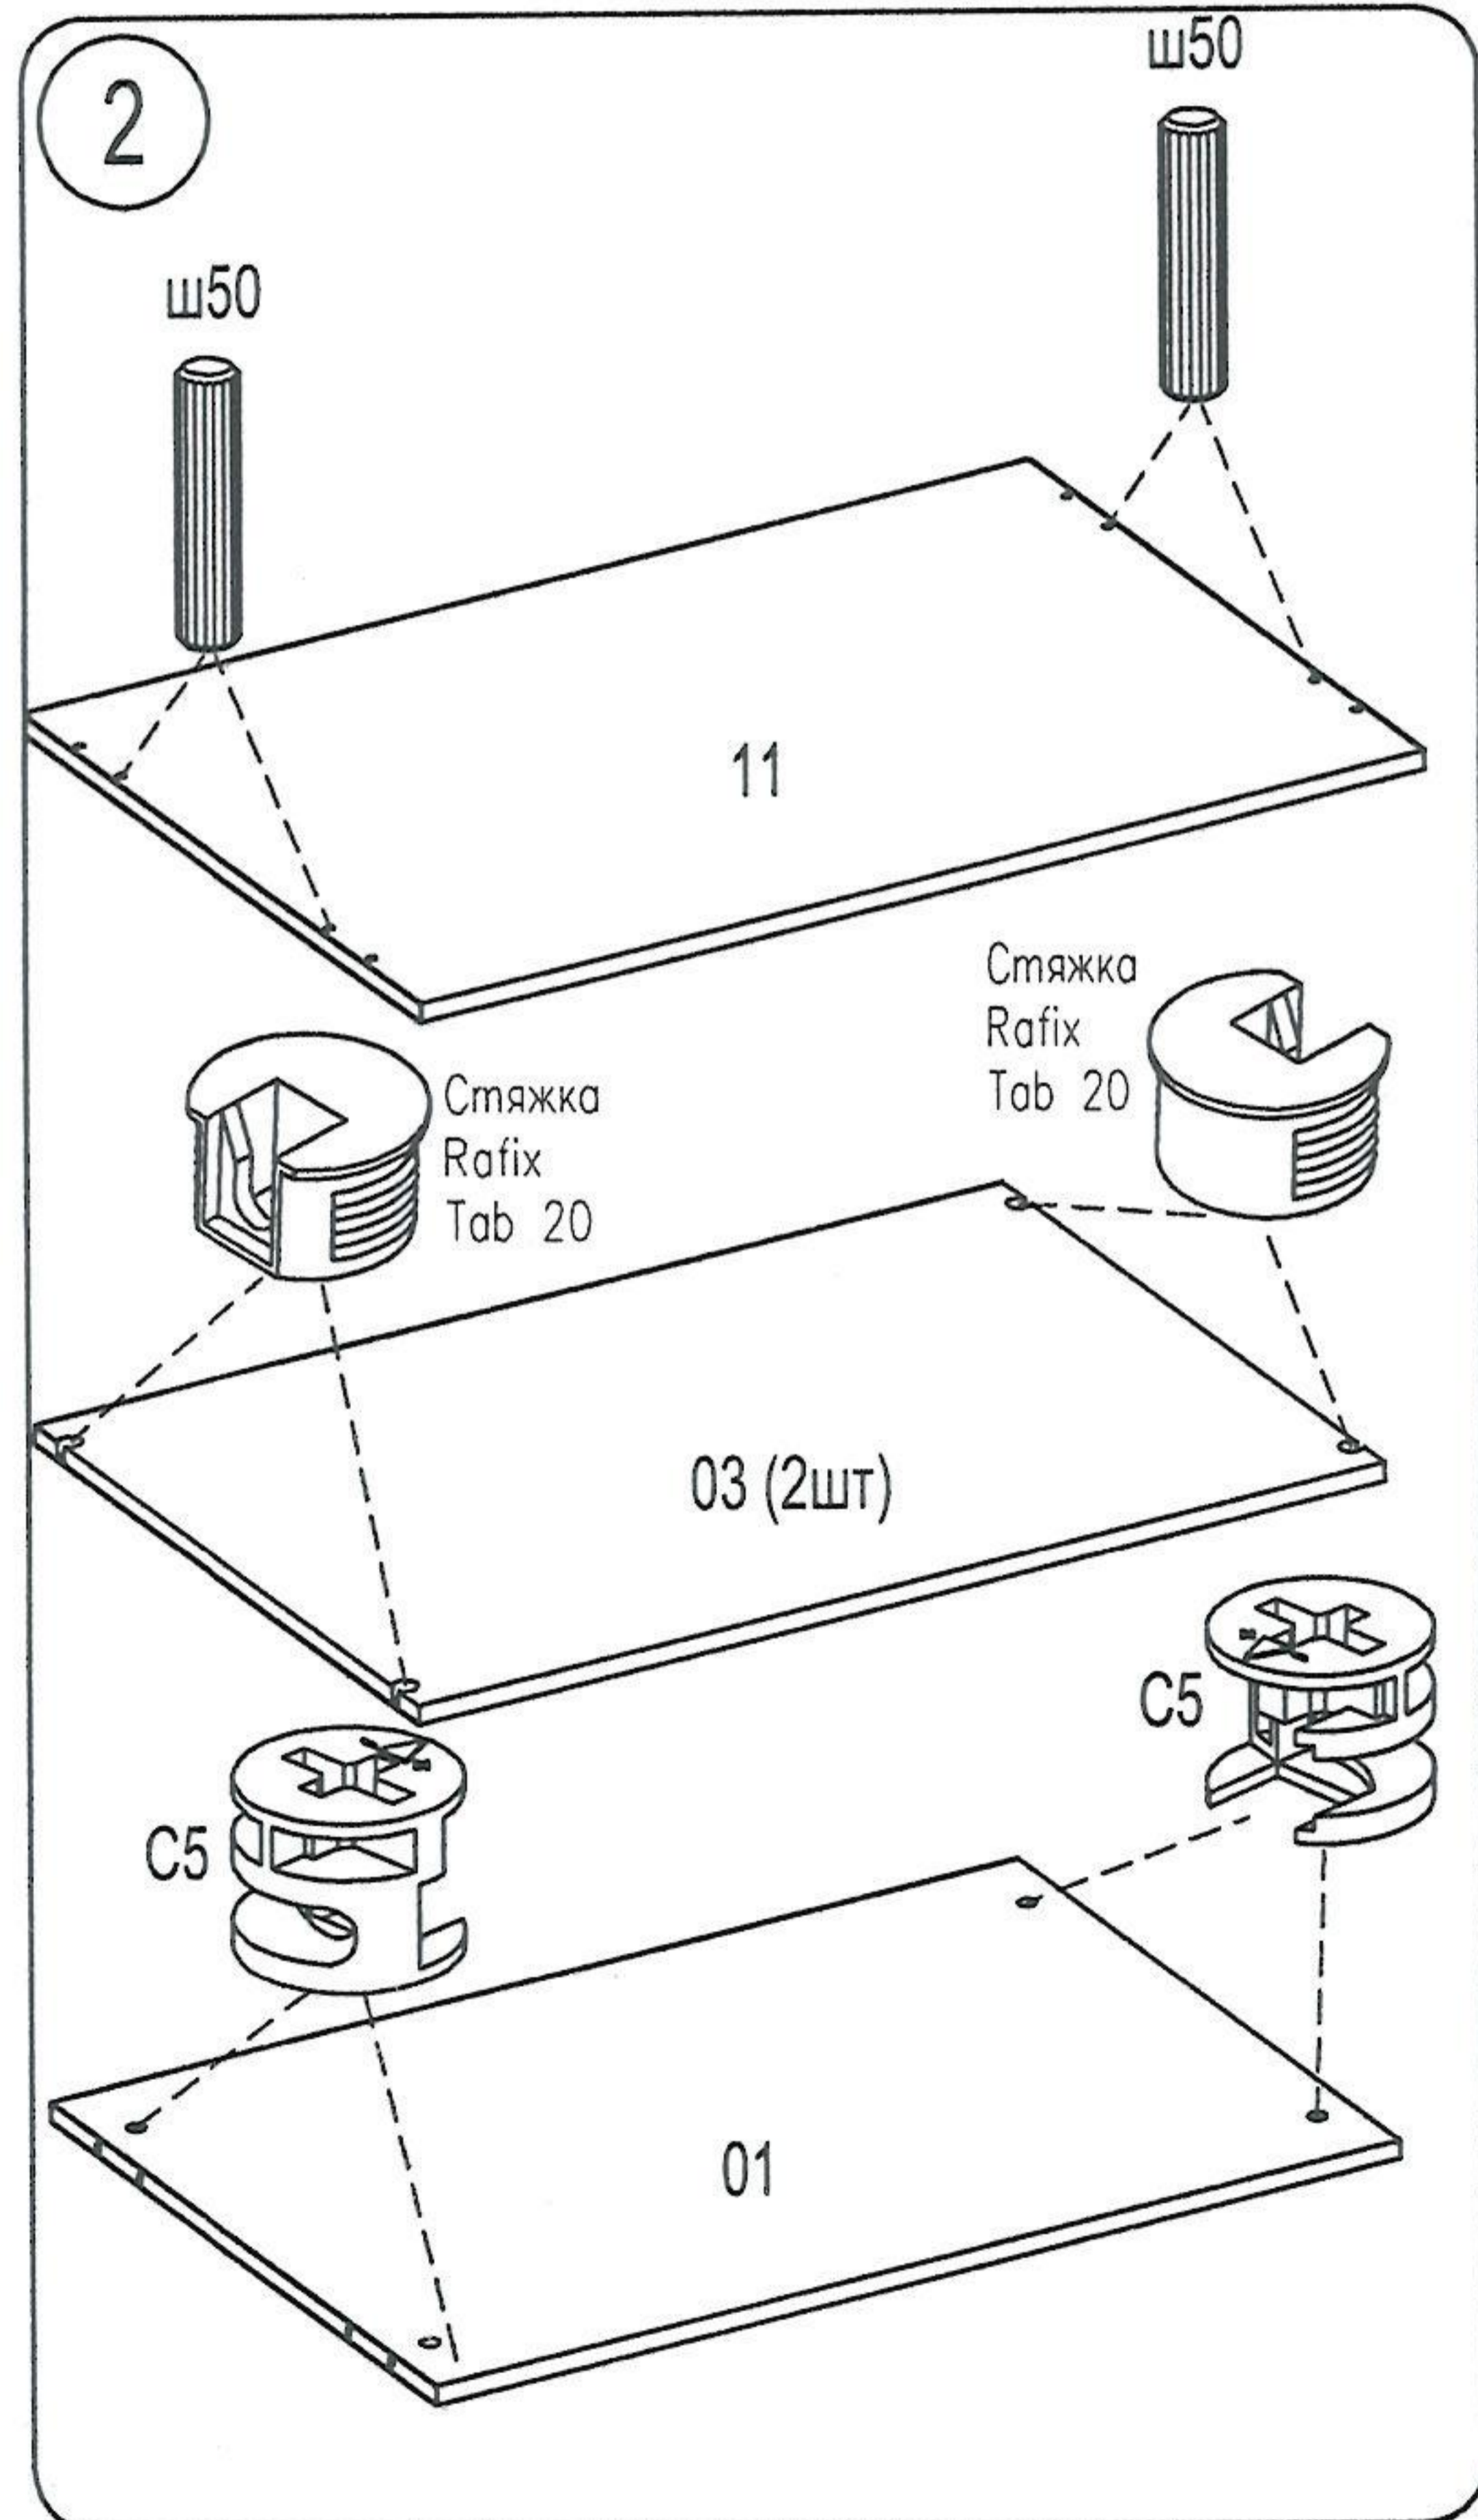

# Шкаф FMC

Фирма оставляет за собой право вносить изменения, не влияющие на качество изделия  
Сборку производите на твердой и ровной поверхности!

Шкант Ø8x30 ш50 8шт.	Гвоздь 1,6x25 60шт.	Заглушка для стяжки эксцентр. 4шт.	Дюбель для стяжки эксцентр. в4 4шт.	Стяжка эксцентр. C5 4шт.	Стяжка Rafix Tab 20 8шт.	Болт Rafix 20 8шт.
Саморез US 4,0x16 KB ш4 16шт.	Саморез US4,0x25 KB 6шт.	Стяжка MVTON 2950 3шт.	Петля накладная Планка петли 8шт.	Винт 4шт.		
Стяжка CM-2 4шт.	Штангодержатель с винтом Ф270, серый 2шт.	Наконечник H-5 4шт.	Ручка-скоба 2шт.	Амортизатор под стекло 4шт.		

**Внимание!**  
При сборке изделия не прилагайте больших усилий, чтобы не пробить щит шкантом.