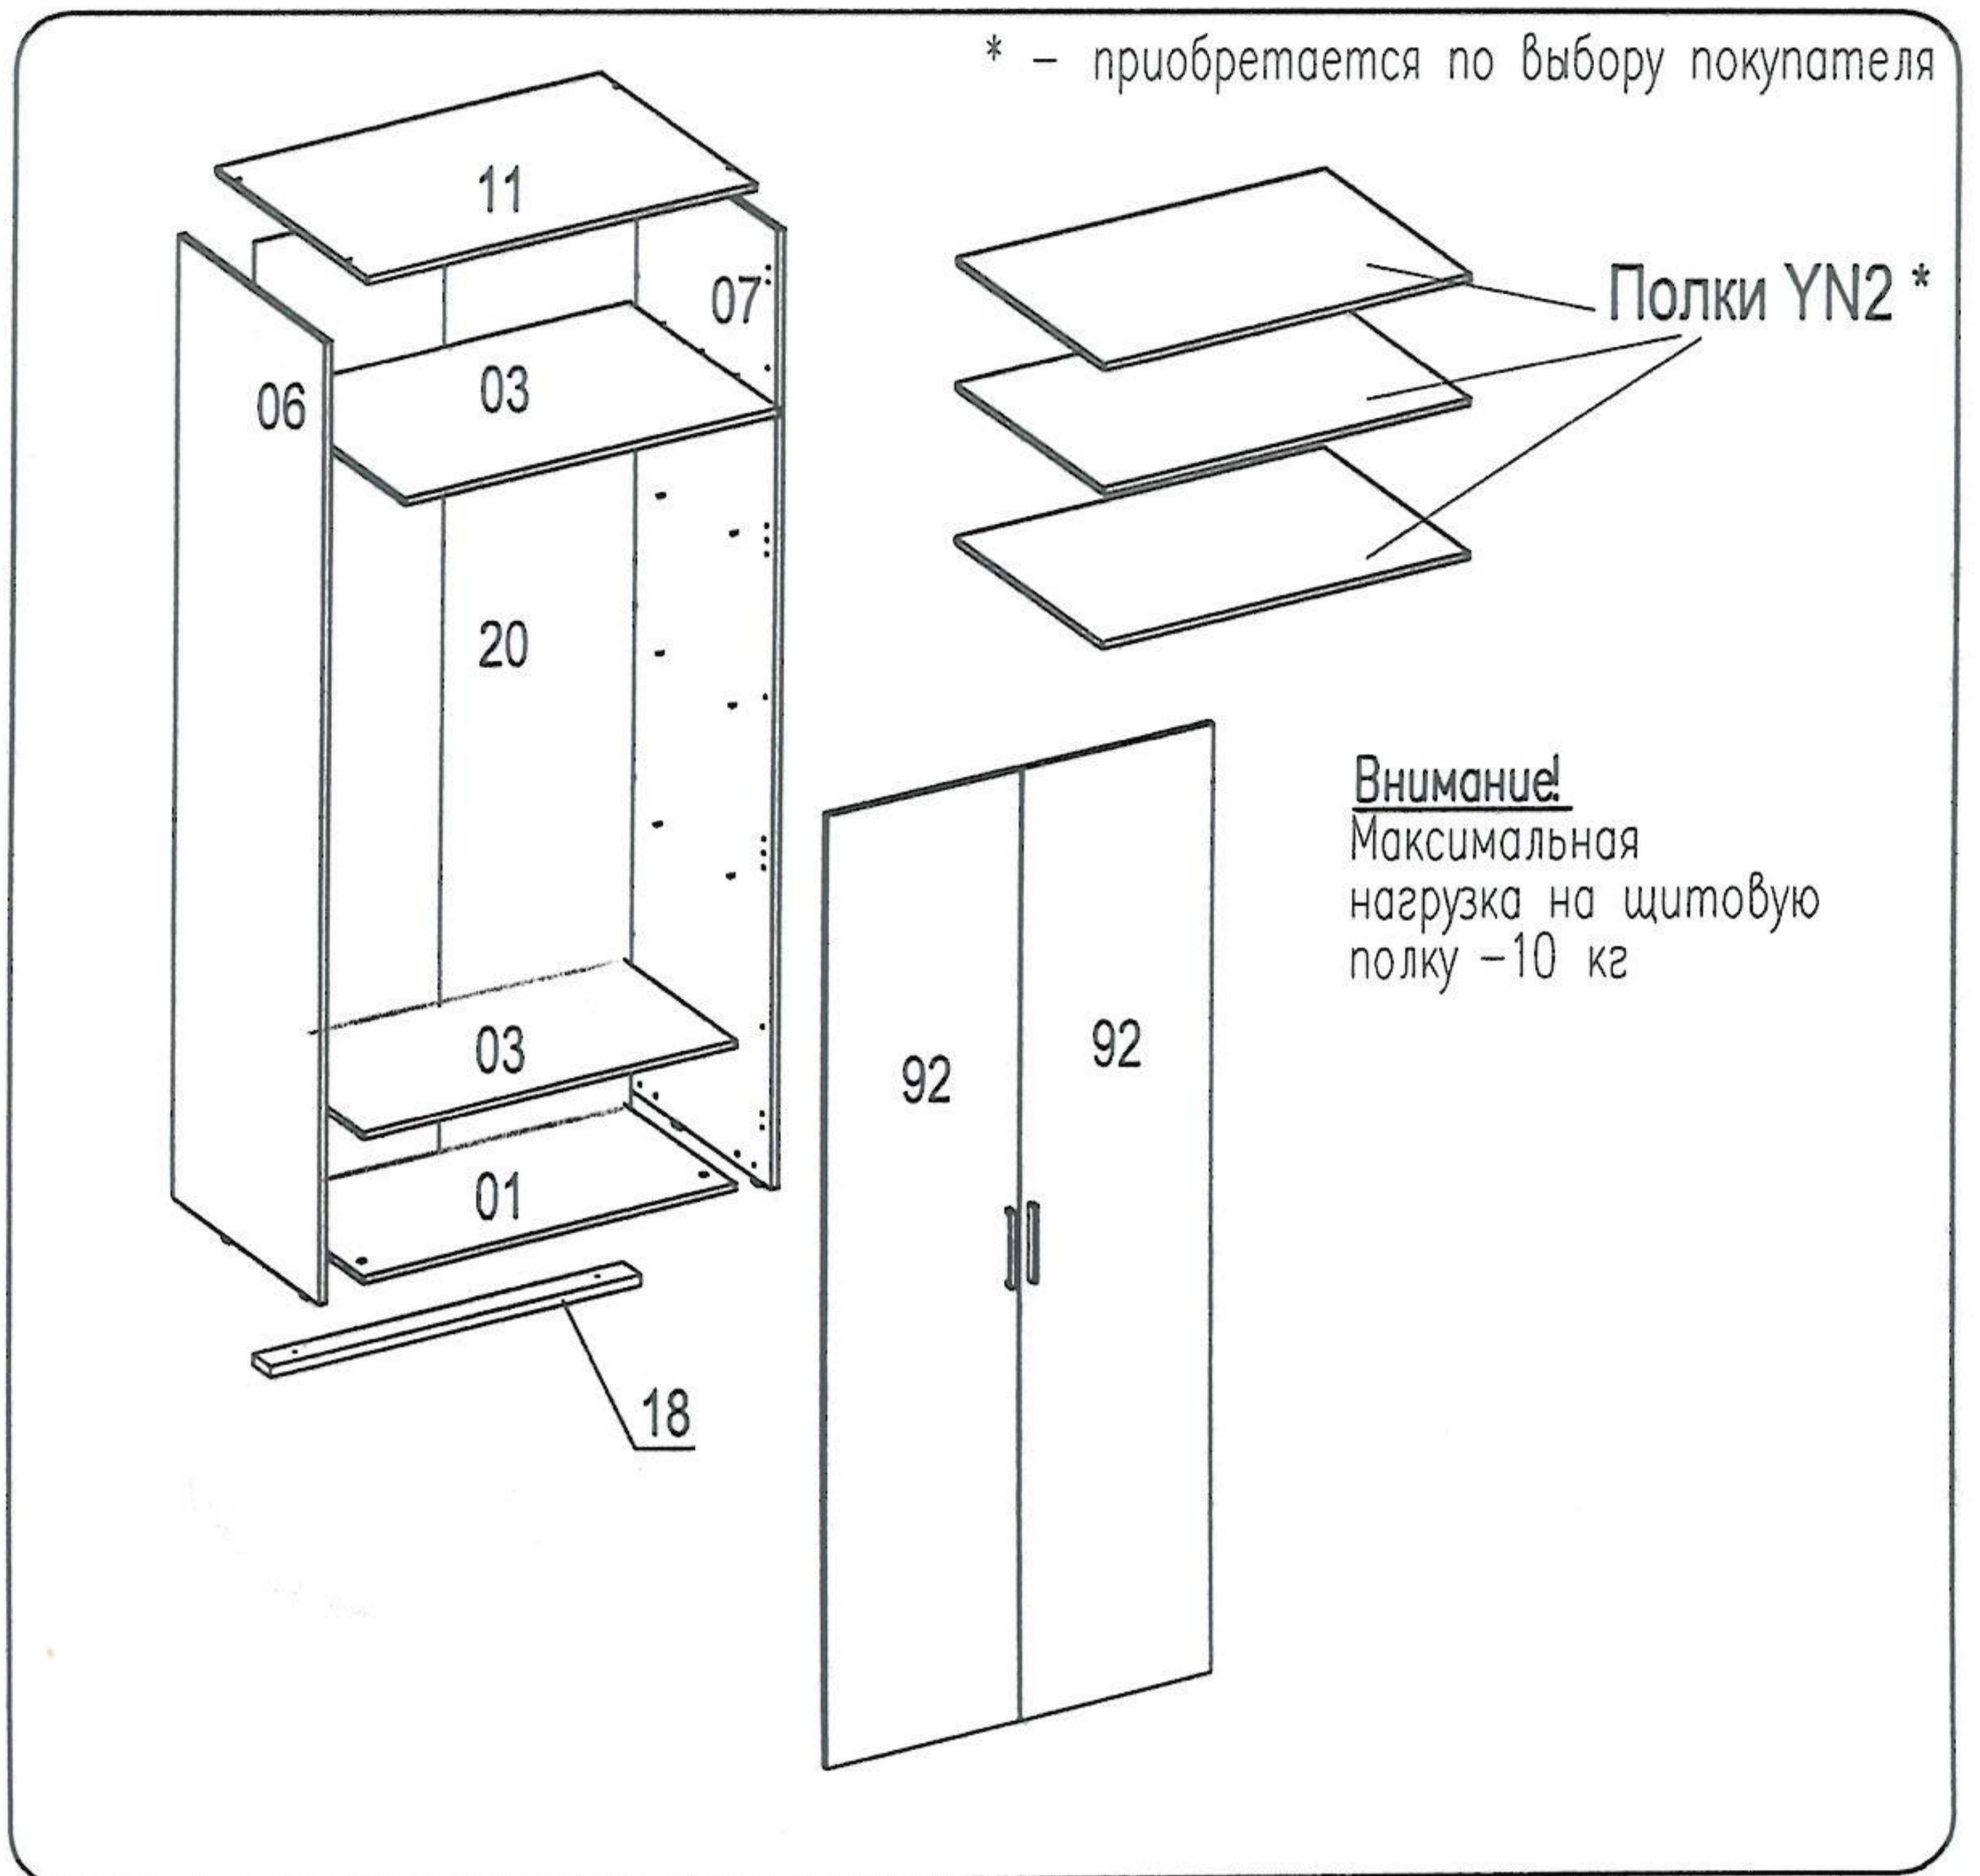

# Шкаф FMC

Фирма оставляет за собой право вносить изменения, не влияющие на качество изделия  
Сборку производите на твердой и ровной поверхности!

Шкант Ø8x30 ш50 8шт.	Гвоздь 1,6x25 60шт.	Заглушка для стяжки эксцентр. 4шт.	Дюбель для стяжки эксцентр. в4 4шт.	Стяжка эксцентр. C5 4шт.	Стяжка Rafix Tab 20 8шт.	Болт Rafix 20 8шт.
Саморез US 4,0x16 KB ш4 16шт.	Саморез US4,0x25 KB 6шт.	Стяжка MVTON 2950 3шт.	Петля накладная Планка петли 8шт.	Винт 4шт.		
Стяжка CM-2 4шт.	Штангодержатель с винтом Ф270, серый 2шт.	Наконечник H-5 4шт.	Ручка-скоба 2шт.	Амортизатор под стекло 4шт.		

**Внимание!**  
При сборке изделия не прилагайте больших усилий, чтобы не пробить щит шкантом.