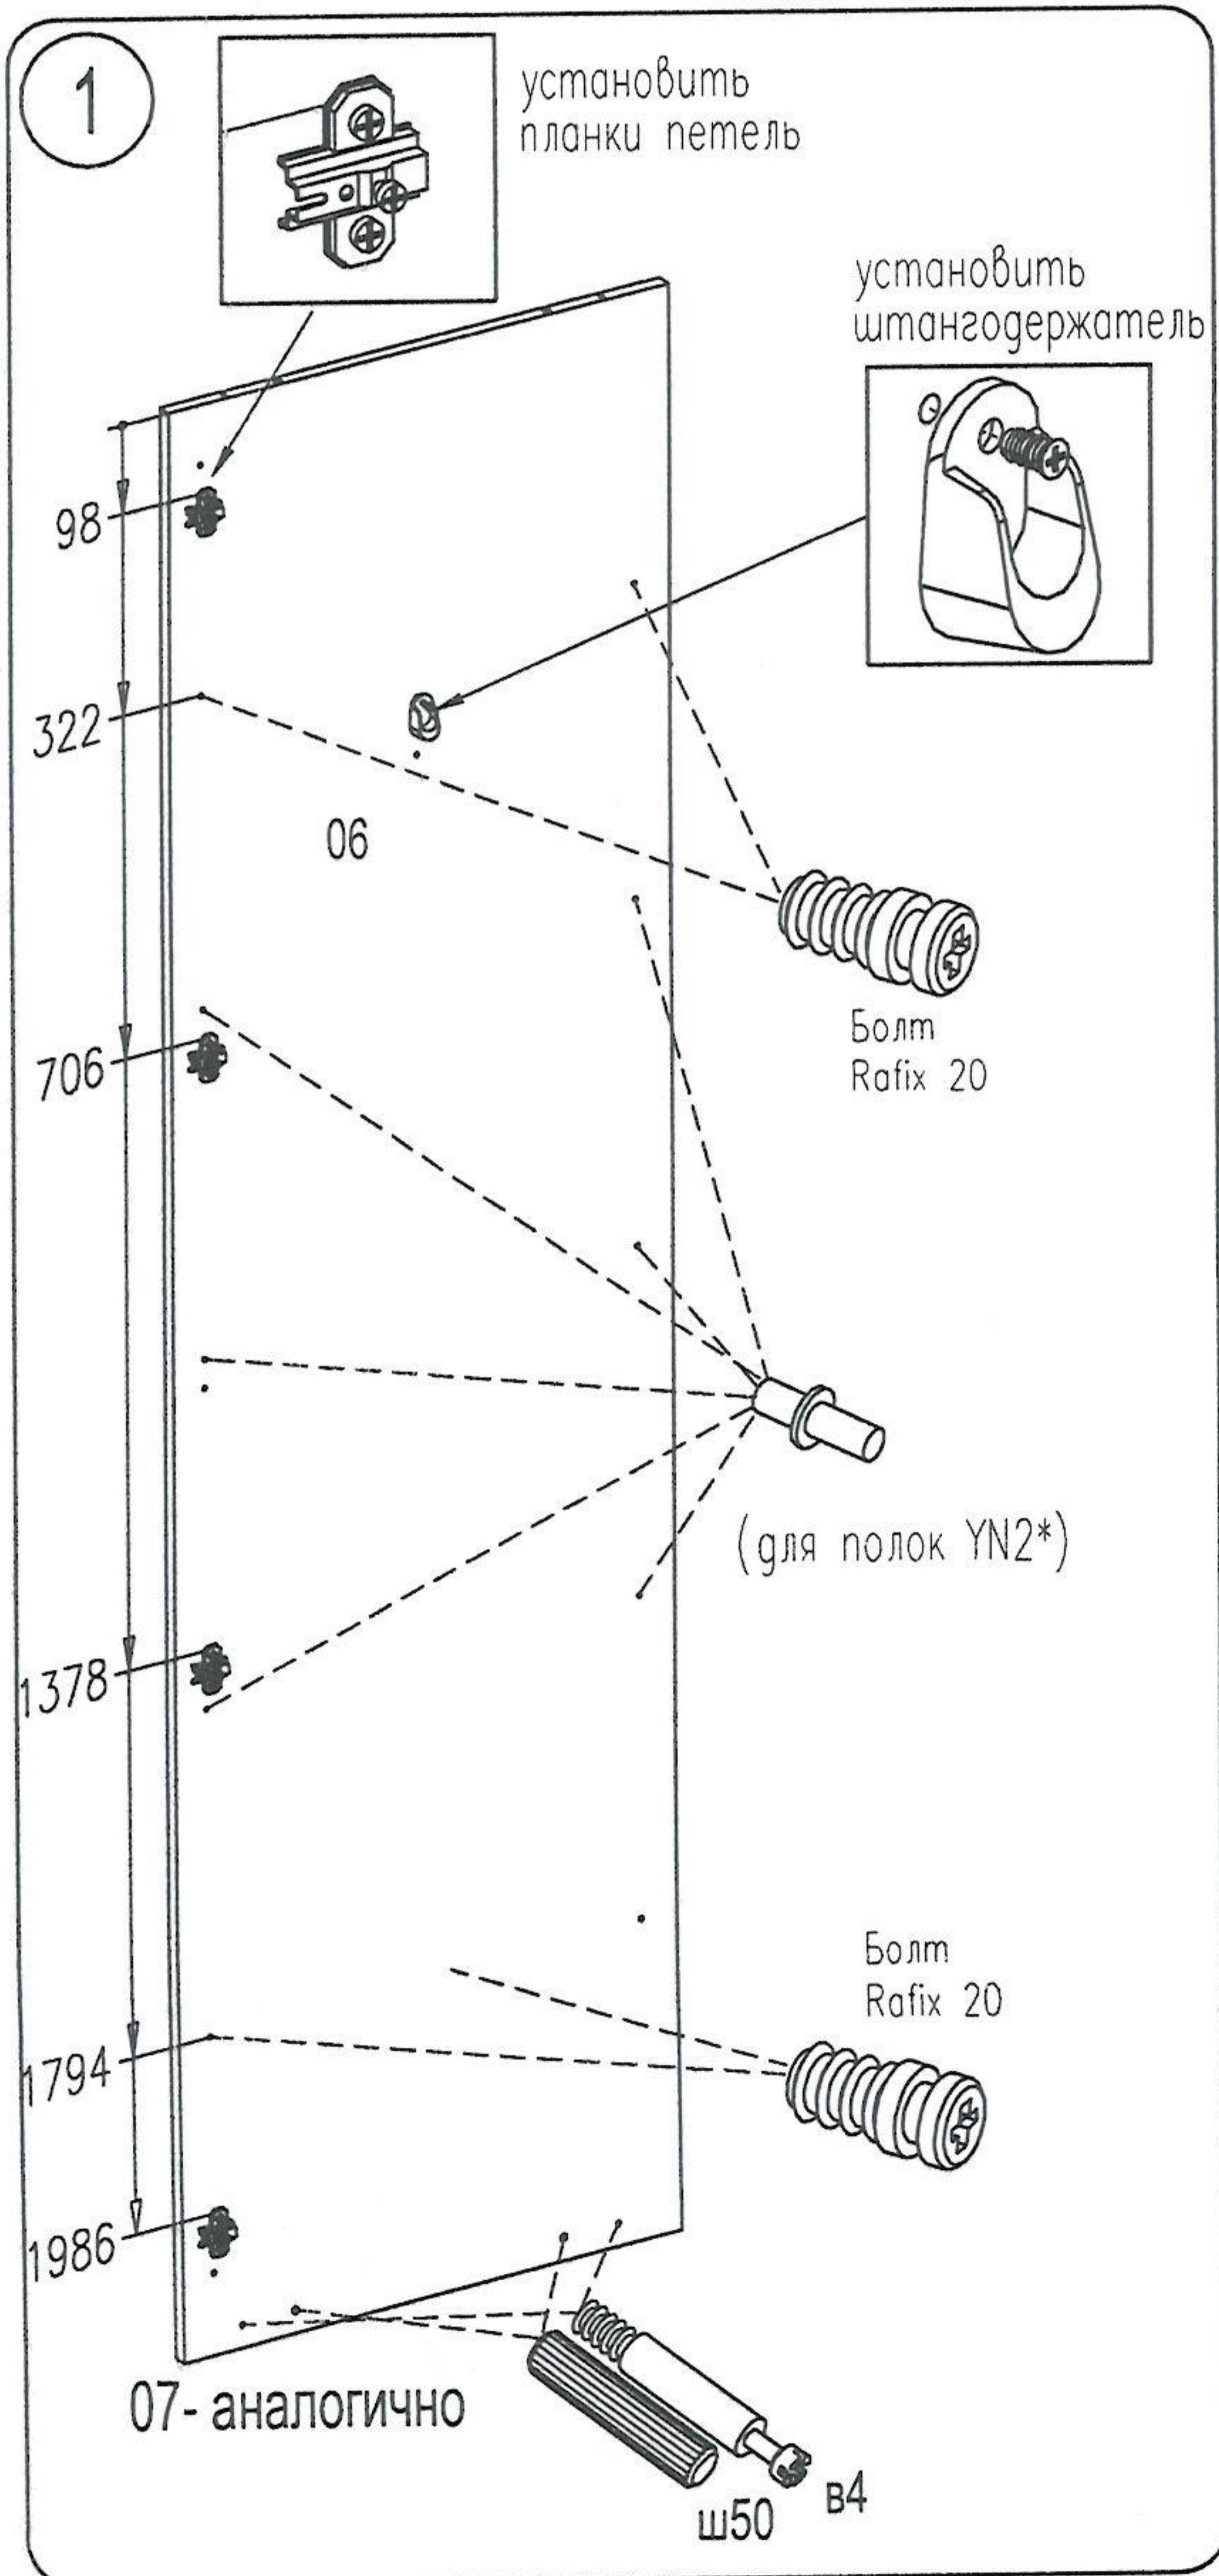

# Шкаф FMC

Фирма оставляет за собой право вносить изменения, не влияющие на качество изделия  
Сборку производите на твердой и ровной поверхности!

Шкант Ø8x30 ш50 8шт.	Гвоздь 1,6x25 60шт.	Заглушка для стяжки эксцентр. 4шт.	Дюбель для стяжки эксцентр. в4 4шт.	Стяжка эксцентр. C5 4шт.	Стяжка Rafix Tab 20 8шт.	Болт Rafix 20 8шт.
Саморез US 4,0x16 KB ш4 16шт.	Саморез US4,0x25 KB 6шт.	Стяжка MVTON 2950 3шт.	Петля накладная Планка петли 8шт.	Винт 4шт.		
Стяжка CM-2 4шт.	Штангодержатель с винтом Ф270, серый 2шт.	Наконечник H-5 4шт.	Ручка-скоба 2шт.	Амортизатор под стекло 4шт.		