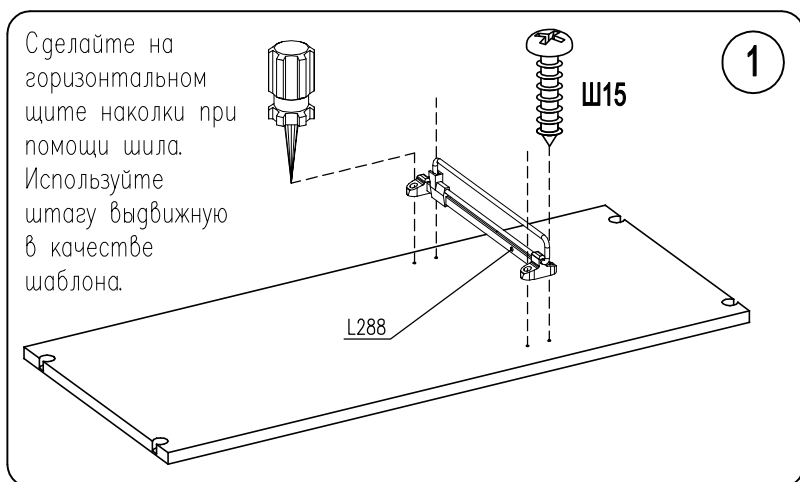

Штанга выдвижная 288

Фирма оставляет за собой право вносить изменения, не влияющие на качество изделия
Сборку производите на чистой ровной поверхности!

 <p>Винт UW 4x16</p> <p>Ш15</p> <p>4шт.</p>	 <p>Выдвижная штанга 7,5-T-12 L288</p> <p>1шт.</p>
---	---

2 установите горизонтальный щит с закрепленной штангой 288 в шкаф

Штанга выдвижная 288

Фирма оставляет за собой право вносить изменения, не влияющие на качество изделия
Сборку производите на чистой ровной поверхности!

 <p>Винт UW 4x16</p> <p>Ш15</p> <p>4шт.</p>	 <p>Выдвижная штанга 7,5-T-12 L288</p> <p>1шт.</p>
---	---

2 установите горизонтальный щит с закрепленной штангой 288 в шкаф