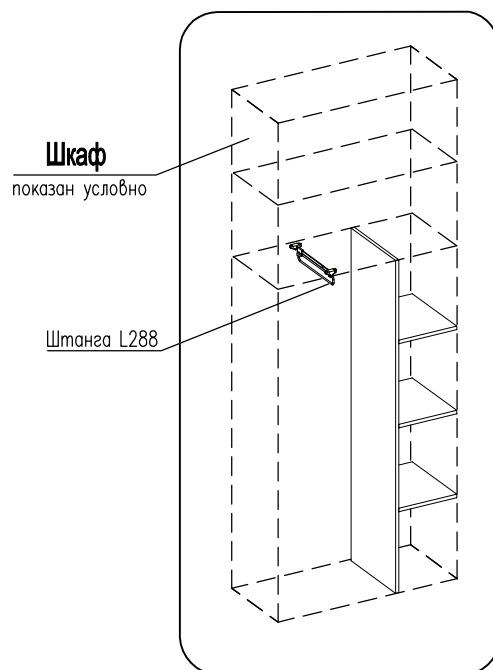

Штанга выдвижная 288

Фирма оставляет за собой право вносить изменения, не влияющие на качество изделия
Сборку производите на чистой ровной поверхности!

 <p>Винт UW 4x16</p> <p>Ш15</p> <p>4шт.</p>	 <p>Выдвижная штанга 7,5-T-12 L288</p> <p>1шт.</p>
---	---

2 установите горизонтальный щит с закрепленной штангой 288 в шкаф

Штанга выдвижная 288

Фирма оставляет за собой право вносить изменения, не влияющие на качество изделия
Сборку производите на чистой ровной поверхности!

 <p>Винт UW 4x16</p> <p>Ш15</p> <p>4шт.</p>	 <p>Выдвижная штанга 7,5-T-12 L288</p> <p>1шт.</p>
---	---

2 установите горизонтальный щит с закрепленной штангой 288 в шкаф