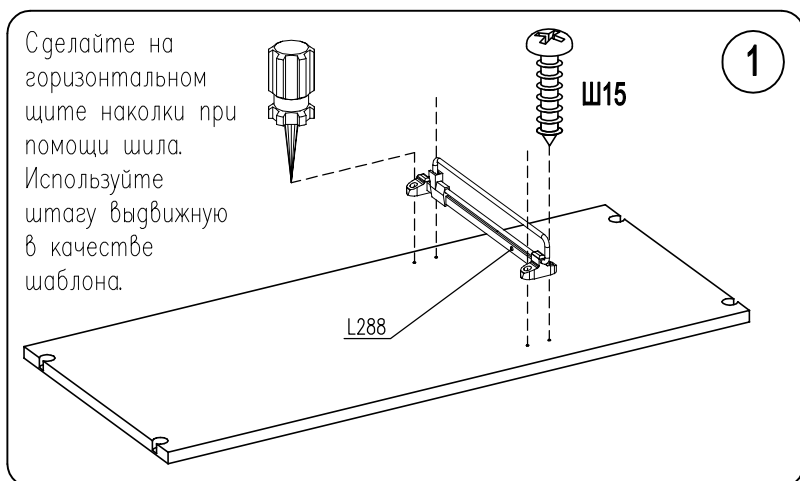

Штанга выдвижная 288

Фирма оставляет за собой право вносить изменения, не влияющие на качество изделия
Сборку производите на чистой ровной поверхности!

 <p>Винт UW 4x16</p> <p>Ш15</p> <p>4шт.</p>	 <p>Выдвижная штанга 7,5-T-12 L288</p> <p>1шт.</p>
---	---

2 установите горизонтальный щит с закрепленной штангой 288 в шкаф

Штанга выдвижная 288

Фирма оставляет за собой право вносить изменения, не влияющие на качество изделия
Сборку производите на чистой ровной поверхности!

 <p>Винт UW 4x16</p> <p>Ш15</p> <p>4шт.</p>	 <p>Выдвижная штанга 7,5-T-12 L288</p> <p>1шт.</p>
---	---

2 установите горизонтальный щит с закрепленной штангой 288 в шкаф