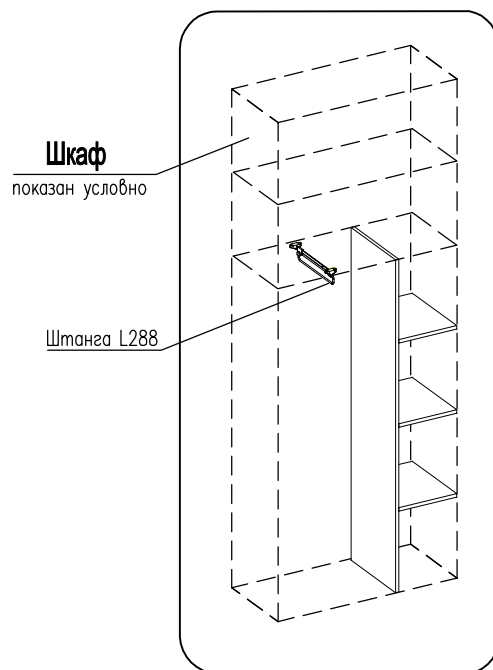

Штанга выдвижная 288

Фирма оставляет за собой право вносить изменения, не влияющие на качество изделия
Сборку производите на чистой ровной поверхности!

 <p>Винт UW 4x16</p> <p>Ш15</p> <p>4шт.</p>	 <p>Выдвижная штанга 7,5-T-12 L288</p> <p>1шт.</p>
---	---

2 установите горизонтальный щит с закрепленной штангой 288 в шкаф

Штанга выдвижная 288

Фирма оставляет за собой право вносить изменения, не влияющие на качество изделия
Сборку производите на чистой ровной поверхности!

 <p>Винт UW 4x16</p> <p>Ш15</p> <p>4шт.</p>	 <p>Выдвижная штанга 7,5-T-12 L288</p> <p>1шт.</p>
---	---

2 установите горизонтальный щит с закрепленной штангой 288 в шкаф