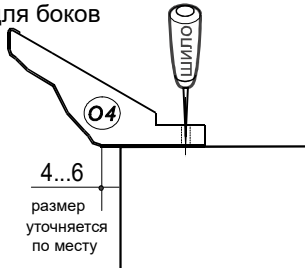

EAC

инструкция по сборке

► Фирма оставляет за собой право вносить изменения, не влияющие на качество изделия

Карниз LD8

для фасада

18...22
размер
уточняется
по месту

для боков

4...6
размер
уточняется
по месту

ВНИМАНИЕ!
При необходимости
доработать боковой
карниз "04", "05"

стяжка
VB 16
2шт

стяжка
VB 16

EAC

инструкция по сборке

► Фирма оставляет за собой право вносить изменения, не влияющие на качество изделия

Карниз LD8

для фасада

18...22
размер
уточняется
по месту

для боков

4...6
размер
уточняется
по месту

ВНИМАНИЕ!
При необходимости
доработать боковой
карниз "04", "05"

стяжка
VB 16
2шт

стяжка
VB 16