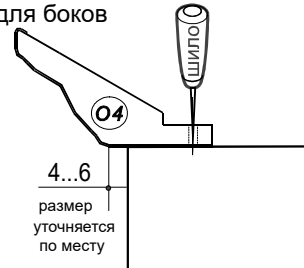

ВНИМАНИЕ!
При необходимости
доработать боковой
карниз "04", "05"

стяжка
VB 16
2шт

стяжка
VB 16

EAC

инструкция по сборке

► Фирма оставляет за собой право вносить изменения, не влияющие на качество изделия

Карниз LD8

для фасада

18...22
размер
уточняется
по месту

для боков

4...6
размер
уточняется
по месту

ВНИМАНИЕ!
При необходимости
доработать боковой
карниз "04", "05"

стяжка
VB 16
2шт

стяжка
VB 16