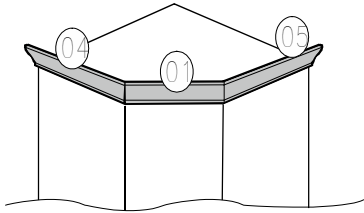

EAC

инструкция по сборке

► Фирма оставляет за собой право вносить изменения, не влияющие на качество изделия

Карниз LD8

для фасада

18...22
размер
уточняется
по месту

для боков

4...6
размер
уточняется
по месту

ВНИМАНИЕ!
При необходимости
доработать боковой
карниз "04", "05"

стяжка
VB 16
2шт

стяжка
VB 16

EAC

инструкция по сборке

► Фирма оставляет за собой право вносить изменения, не влияющие на качество изделия

Карниз LD8

для фасада

18...22
размер
уточняется
по месту

для боков

4...6
размер
уточняется
по месту

ВНИМАНИЕ!
При необходимости
доработать боковой
карниз "04", "05"

стяжка
VB 16
2шт

стяжка
VB 16