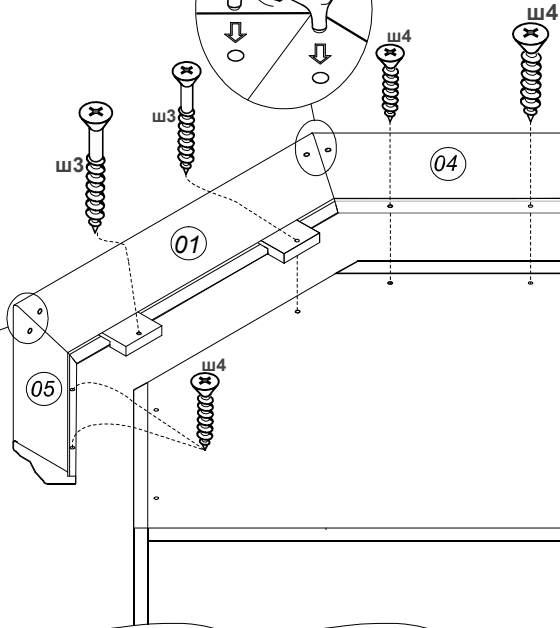

EAC

инструкция по сборке

► Фирма оставляет за собой право вносить изменения, не влияющие на качество изделия

Карниз LD8

для фасада

18...22
размер
уточняется
по месту

для боков

4...6
размер
уточняется
по месту

ВНИМАНИЕ!
При необходимости
доработать боковой
карниз "04", "05"

стяжка
VB 16
2шт

стяжка
VB 16

EAC

инструкция по сборке

► Фирма оставляет за собой право вносить изменения, не влияющие на качество изделия

Карниз LD8

для фасада

18...22
размер
уточняется
по месту

для боков

4...6
размер
уточняется
по месту

ВНИМАНИЕ!
При необходимости
доработать боковой
карниз "04", "05"

стяжка
VB 16
2шт

стяжка
VB 16