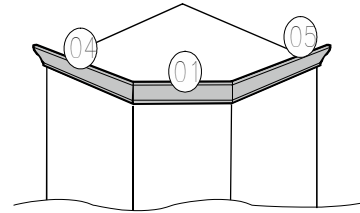

EAC

инструкция по сборке

► Фирма оставляет за собой право вносить изменения, не влияющие на качество изделия

Карниз LD8

для фасада

18...22
размер
уточняется
по месту

для боков

4...6
размер
уточняется
по месту

ВНИМАНИЕ!
При необходимости
доработать боковой
карниз "04", "05"

стяжка
VB 16
2шт

стяжка
VB 16

EAC

инструкция по сборке

► Фирма оставляет за собой право вносить изменения, не влияющие на качество изделия

Карниз LD8

для фасада

18...22
размер
уточняется
по месту

для боков

4...6
размер
уточняется
по месту

ВНИМАНИЕ!
При необходимости
доработать боковой
карниз "04", "05"

стяжка
VB 16
2шт

стяжка
VB 16