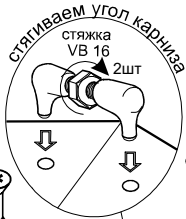

EAC

инструкция по сборке

► Фирма оставляет за собой право вносить изменения, не влияющие на качество изделия

Карниз LD8

для фасада

18...22
размер
уточняется
по месту

для боков

4...6
размер
уточняется
по месту

ВНИМАНИЕ!
При необходимости
доработать боковой
карниз "04", "05"

стяжка
VB 16
2шт

стяжка
VB 16

EAC

инструкция по сборке

► Фирма оставляет за собой право вносить изменения, не влияющие на качество изделия

Карниз LD8

для фасада

18...22
размер
уточняется
по месту

для боков

4...6
размер
уточняется
по месту

ВНИМАНИЕ!
При необходимости
доработать боковой
карниз "04", "05"

стяжка
VB 16
2шт

стяжка
VB 16