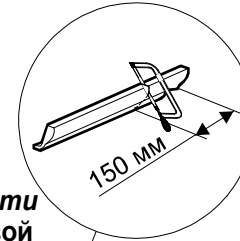

EAC

инструкция по сборке

► Фирма оставляет за собой право вносить изменения, не влияющие на качество изделия

Карниз LD8

для фасада

18...22
размер
уточняется
по месту

для боков

4...6
размер
уточняется
по месту

ВНИМАНИЕ!
При необходимости
доработать боковой
карниз "04", "05"

стяжка
VB 16
2шт

стяжка
VB 16

EAC

инструкция по сборке

► Фирма оставляет за собой право вносить изменения, не влияющие на качество изделия

Карниз LD8

для фасада

18...22
размер
уточняется
по месту

для боков

4...6
размер
уточняется
по месту

ВНИМАНИЕ!
При необходимости
доработать боковой
карниз "04", "05"

стяжка
VB 16
2шт

стяжка
VB 16