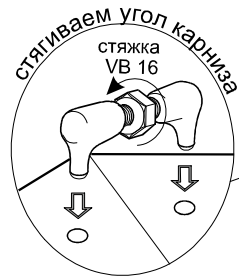

ВНИМАНИЕ!
При необходимости
доработать боковой
карниз "04", "05"

стяжка
VB 16
2шт

стяжка
VB 16

EAC

инструкция по сборке

► Фирма оставляет за собой право вносить изменения, не влияющие на качество изделия

Карниз LD8

для фасада

18...22
размер
уточняется
по месту

для боков

4...6
размер
уточняется
по месту

ВНИМАНИЕ!
При необходимости
доработать боковой
карниз "04", "05"

стяжка
VB 16
2шт

стяжка
VB 16