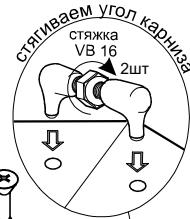

ВНИМАНИЕ!
При необходимости
доработать боковой
карниз "04", "05"

стяжка
VB 16
2шт

стяжка
VB 16

EAC

инструкция по сборке

► Фирма оставляет за собой право вносить изменения, не влияющие на качество изделия

Карниз LD8

для фасада

18...22
размер
уточняется
по месту

для боков

4...6
размер
уточняется
по месту

ВНИМАНИЕ!
При необходимости
доработать боковой
карниз "04", "05"

стяжка
VB 16
2шт

стяжка
VB 16