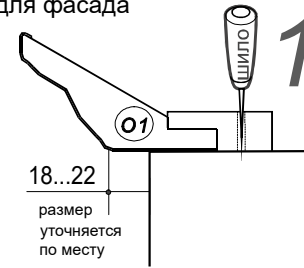

ВНИМАНИЕ!
При необходимости
доработать боковой
карниз "04", "05"

стяжка
VB 16
2шт

стяжка
VB 16

EAC

инструкция по сборке

► Фирма оставляет за собой право вносить изменения, не влияющие на качество изделия

Карниз LD8

для фасада

18...22
размер
уточняется
по месту

для боков

4...6
размер
уточняется
по месту

ВНИМАНИЕ!
При необходимости
доработать боковой
карниз "04", "05"

стяжка
VB 16
2шт

стяжка
VB 16