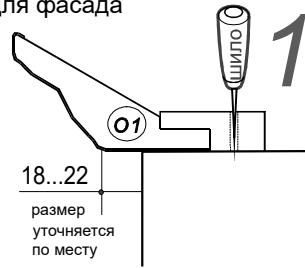

EAC

инструкция по сборке

► Фирма оставляет за собой право вносить изменения, не влияющие на качество изделия

Карниз LD8

для фасада

18...22
размер
уточняется
по месту

для боков

4...6
размер
уточняется
по месту

ВНИМАНИЕ!
При необходимости
доработать боковой
карниз "04", "05"

стяжка
VB 16
2шт

стяжка
VB 16

EAC

инструкция по сборке

► Фирма оставляет за собой право вносить изменения, не влияющие на качество изделия

Карниз LD8

для фасада

18...22
размер
уточняется
по месту

для боков

4...6
размер
уточняется
по месту

ВНИМАНИЕ!
При необходимости
доработать боковой
карниз "04", "05"

стяжка
VB 16
2шт

стяжка
VB 16