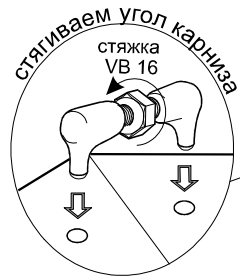

EAC

инструкция по сборке

► Фирма оставляет за собой право вносить изменения, не влияющие на качество изделия

Карниз LD8

для фасада

18...22
размер
уточняется
по месту

для боков

4...6
размер
уточняется
по месту

ВНИМАНИЕ!
При необходимости
доработать боковой
карниз "04", "05"

стяжка
VB 16
2шт

стяжка
VB 16

EAC

инструкция по сборке

► Фирма оставляет за собой право вносить изменения, не влияющие на качество изделия

Карниз LD8

для фасада

18...22
размер
уточняется
по месту

для боков

4...6
размер
уточняется
по месту

ВНИМАНИЕ!
При необходимости
доработать боковой
карниз "04", "05"

стяжка
VB 16
2шт

стяжка
VB 16