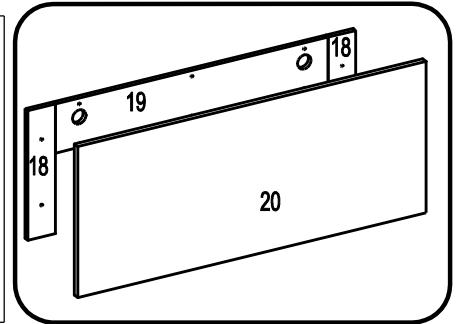

Панель настенная YAG

Фирма оставляет за собой право вносить изменения, не влияющие на качество изделия

Саморез
US4x25KBСаморез
UB 3x10 KB

Погвес шкафа

Дюбель
пластмассовый
с усом Ф10x50

Крючок резьбовой

Сборку производите на твердой и ровной поверхности!