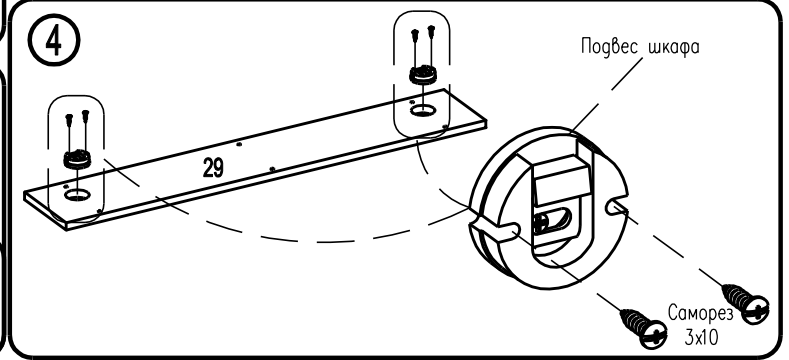

Саморез
UB3x10KB

6 шт.

Подвес шкафа

3 шт.

Дюбель
пластмассовый
с усом Ф10x50

3 шт.

Крючок резьбовой

3 шт.

ВНИМАНИЕ!

При сборке не прилагайте больших усилий, чтобы не пробить щит стяжкой.
Сборку производите на твердой и ровной поверхности!

5 **Внимание!** Наклейте маркировочный ярлык на стенку заднюю с обратной стороны и впишите код изделия согласно паспорту