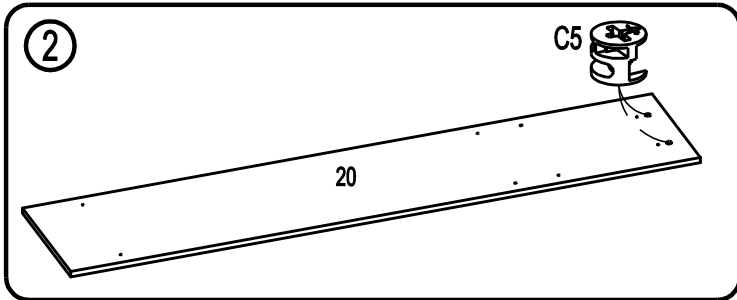

Саморез
UB3x10KB

6 шт.

Подвес шкафа

3 шт.

Дюбель
пластмассовый
с усом Ф10x50

3 шт.

Крючок резьбовой

3 шт.

ВНИМАНИЕ!

При сборке не прилагайте больших усилий, чтобы не пробить щит стяжкой.
Сборку производите на твердой и ровной поверхности!

5 **Внимание!** Наклейте маркировочный ярлык на стенку заднюю с обратной стороны и впишите код изделия согласно паспорту