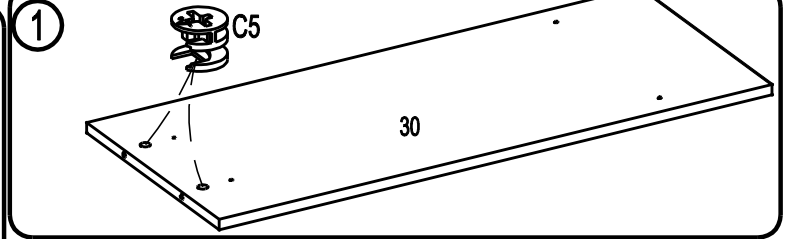

Саморез
UB3x10KB

6 шт.

Подвес шкафа

3 шт.

Дюбель
пластмассовый
с усом Ф10x50

3 шт.

Крючок резьбовой

3 шт.

ВНИМАНИЕ!

При сборке не прилагайте больших усилий, чтобы не пробить щит стяжкой.
Сборку производите на твердой и ровной поверхности!

5 **Внимание!** Наклейте маркировочный ярлык на стенку заднюю с обратной стороны и впишите код изделия согласно паспорту